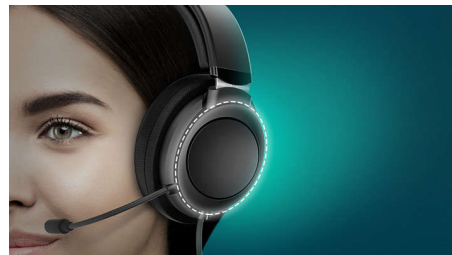

Philips 3000 series
贴耳式耳机

32 毫米驱动单元 / 封闭式
轻质头带
紧凑可折叠

TAH4105BK

沉浸在音乐的节拍之中。彰显个人风格。

仿佛您刚踏入舞池一样。这些贴耳式耳机为您带来清晰的音效和强劲的低音效果。软垫头带可确保舒适，哑光色设计可让您打造自己的音乐风格。

随着震撼低音尽情舞动

- 封闭式后盖设计提供出色的隔音效果
- 震撼的 32 毫米钹制驱动器
- 饱满的低音，清晰的音效

UPC

- UPC: 8 40063 20089 0

TAH4105BK/00

产品亮点

饱满的低音, 清晰的音效

一遍又一遍地重温您在舞池里的精彩瞬间。32 毫米钕磁铁驱动器提供震撼粗犷的低音和清晰的音质。封闭式设计出色的隔音效果, 让您可享受挚爱曲目的每一秒。

轻盈

这些贴耳式耳机提供时尚的哑光配色方案, 并配有柔软的头带, 轻巧到几乎感觉不到。柔软的耳罩清楚地标记着左耳 / 右耳, 并且可以调试倾斜度直至感觉正确。

平整折叠式设计

随着震撼低音尽情舞动。耳罩可平折并向内旋转, 便于放进您的口袋或袋子里。只需折叠起来便可随身携带。

线控式遥控器。

接听电话。暂停播放列表。无需触摸您的智能手机。如果您的手机在口袋里, 斜角接头有助于将耳机插入智能设备。

斜角接头。让耳机保持连接状态

引人注目的哑光配色

引人注目的哑光配色

出色的隔音效果

封闭式后盖设计提供出色的隔音效果

震撼的 32 毫米钕制驱动器

震撼的 32 毫米钕制驱动器

软质耳罩

柔软耳罩, 可以调整角度, 确保较大舒适度

紧凑可折叠

真正的紧凑可折叠设计, 便于旅行携带, 让您随时随地畅享音乐。

发行日期 2024-03-12