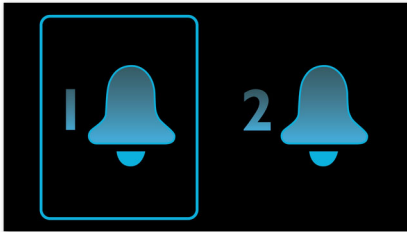

Kenmerken

Back-upbatterij

Back-upbatterij zorgt voor geheugenopslag tijdens een stroomstoring

Tweevoudig alarm

Het Philips-audiosysteem wordt geleverd met twee alarmtijden. Stel één wektijd in voor uzelf en de andere voor uw partner.