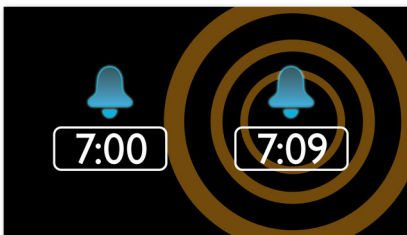

Philips
Klokradio

Spiegelend scherm
Digitale FM-tuner
Tweevoudig alarm

AJ2000

Wakker worden

met uw favoriete radiozender

Word wakker met uw favoriete radiozender of alarmgeluid. Met deze elegante Philips AJ2000-klokradio met spiegelend scherm kunt u twee alarmen instellen. Ideaal dus als u en uw partner op verschillende momenten willen opstaan. Word elke dag wakker met een glimlach.

Gebruiksvriendelijk

- Back-upbatterij zorgt voor geheugenopslag tijdens een stroomstoring
- Instelbare helderheid van het scherm voor extra comfort

Begin de dag op uw manier

- Word wakker met uw favoriete radiodeuntje of de zoemer
- Op een prettige manier wakker worden met Gentle Wake
- Tweevoudig alarm om u en uw partner op verschillende tijden te wekken
- Alarmherhaling met snoozetijd
- FM-tuner voor radio-ontvangst
- Sleep-timer zodat u gemakkelijk in slaap valt op uw favoriete muziek

Alarm herhalen

Dankzij de functie voor alarmherhaling (snooze) van de Philips klokradio hoeft u nooit meer bang te zijn dat u zich verslaapt. Als u nog even wilt dommelen wanneer de wekker gaat, drukt u gewoon één keer op de knop Alarm herhalen en draait u zich nog eens om. Negen minuten later gaat de wekker opnieuw. U kunt de knop Alarm herhalen zo vaak gebruiken als

u maar wilt. De wekker blijft om de negen minuten gaan tot u deze echt uitschakelt.

Word wakker met radio of zoemer

Wakker worden met het geluid van uw favoriete radiozender of een zoemer. U hoeft alleen maar het alarm in te stellen op uw Philips-klokradio om gewekt te worden met de laatst beluisterde radiozender. Ook kunt u kiezen voor een zoemeralarm. Als het wektijdstip wordt bereikt, schakelt uw Philips-klokradio automatisch de radiozender in of wordt het zoemeralarm geactiveerd.