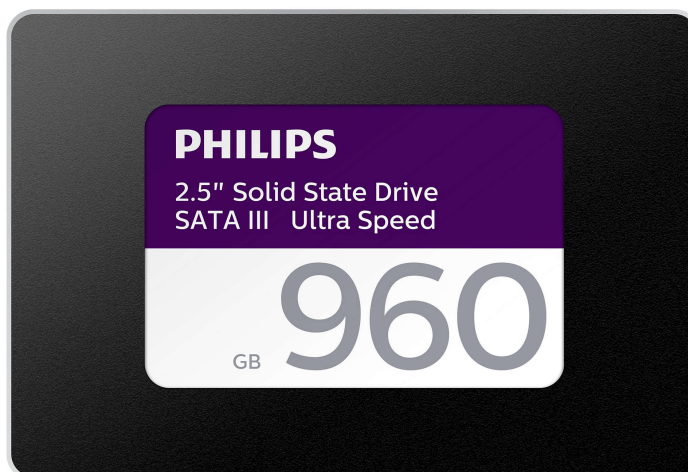

PHILIPS

SSD

960 GB

Prędkość nagrywania Ultra

Dysk SATA III 2,5 cala

Wewnętrzny

FM96SS130B

Wyjątkowa wydajność