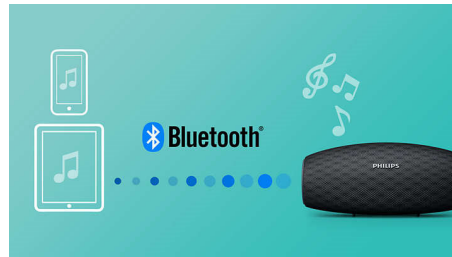

Vezeték nélküli zenestreaming

A Bluetooth egy stabil és energiahatékony, vezeték nélküli kommunikációs technológia. A technológia lehetővé teszi iPod/iPhone/iPad készülékekhez, illetve más Bluetooth készülékekhez – pl. okostelefonokhoz, táblagépekhez, sőt laptopokhoz – történő egyszerű vezeték nélküli csatlakozást. Így könnyen, vezeték nélkül élvezheti kedvenc zeneszámain, illetve a videók és játékok hangját ezzel a hangszugárzóval.