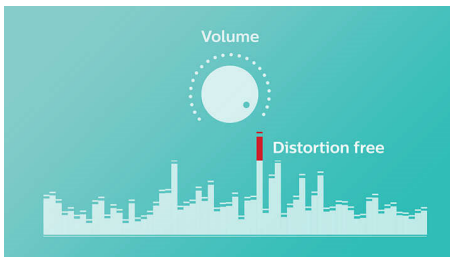

vezeték nélküli hordozható hangszugárzó
10 W-os, 10 óra működési idejű Nagy Bluetooth hatótávolság, Vízálló, porálló, Gyorstöltés lehetősége

BT6900B/00

Fénypontok

Előre sugárzó hangszugárzó

Az EverPlay hangszugárzó nem ismer kompromisszumokat a minőségi hangzás terén. Az előre sugárzó neodímium meghajtó révén tiszta, természetes, erőteljes hangzást biztosít mély és gazdag basszusokkal. Bármilyen stílusú zenéhez tökéletes, melyet a szabadban vagy a négy fal között is lejátszhat

Mélyhangszugárzók

Az EverPlay hangszugárzó a kompakt kialakításnak köszönhetően és egy nagy mélysugárzó terület segítségével erőteljes hangzást biztosít, továbbá extra mélyhangkiemelést és -kiterjesztést nyújt.

Anti-clipping funkció

Az Anti-Clipping funkciónak köszönhetően még akkor is hangos és kiváló minőségű zenében lehet része, ha az akkumulátor már merülőfélben van. 300 és 1000 mV közötti bemeneti jelet fogad, és megvédi a hangszugárzót a torzítás miatti károsodástól. Ez a beépített funkció figyeli az erősítőn áthaladó hangjelet, és biztosítja, hogy a jelcsúcsok ne lépjenek túl az erősítő tartományát, kiküszöbölve a határolás miatti torzítást anélkül, hogy ez hatással lenne a hangerőre. Az akkumulátor töltöttségének csökkenésével a hangszugárzó a jelcsúcsokat kevésbé tudja visszaadni, az Anti-Clipping azonban mérsékeli a csúcsértékeket, torzításmentes zenét biztosítva.