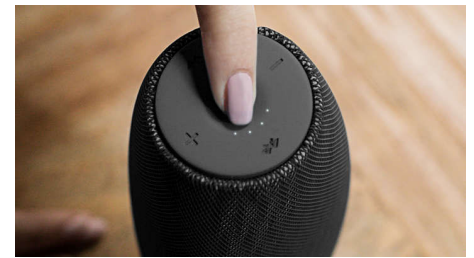

Töltöttségjelző

Végezetül pedig ez egy olyan Bluetooth hangszugárzó, amely egyszerű, tiszta módot biztosít a fennmaradó töltöttség megtekintéséhez. Az EverPlay-en csak a tápellátás gombját kell megnyomni, hogy lássa, mennyire van feltöltve az akkumulátor.

USB pánt

Az akkutöltés sosem volt ilyen egyszerű! Amikor nagyon lecsökken az energiaszint, használja a kettő az egyben pánt alakú USB töltőkábelt. Csatlakoztassa az energiaforráshoz, vagy használja a hangszugárzó táskára való akasztásához az egyszerű hordozhatóság érdekében.