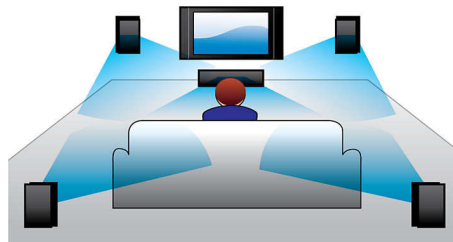

Procesare video pe 12 biți/108 MHz

Convertorul video digital-analogic pe 12 biți este un produs superior care păstrează toate detaliile și calitatea imaginii inițiale. Acesta afișează nuanțe subtile și asigură o tranziție uniformă între culori, generând o imagine intensă și naturală. Limitările convertorului digital-analogic obișnuit, pe 10 biți, devin sesizabile mai ales dacă sunt utilizate ecrane mari sau proiectoare.

USB Direct

Conectați, pur și simplu, echipamentul USB la sistem și partajați muzica și fotografiile digitale stocate împreună cu familia și prietenii.

Dolby Digital

Deoarece Dolby Digital, standardul audio multi-canal digital cel mai bun din lume, utilizează modul natural în care urechea procesează sunetele, veți avea parte de sunet surround de cea mai bună calitate, cu repere spațiale reale.

Tweeter cu folie de neodim

Tweeter-ul cu neodim este un tweeter monopolar care produce sunete dinamice și clare din partea frontală. Este o caracteristică des utilizată în sistemele audio de vârf pentru reproducerea sunetelor cu fidelitate perfectă. Conurile convenționale și tweeter-ele cu dom se bazează pe principiul unei bobine mobile