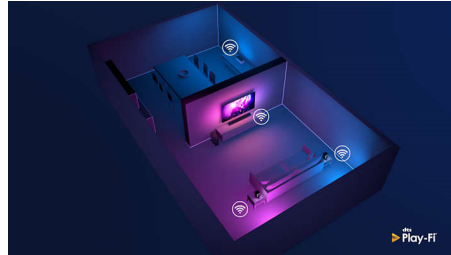

Dolby Atmos

Lisää draamaa kaikenlaiseen sisältöön. Tämä Dolby Atmos -yhteensopiva soundbar toistaa sekä äänen syvyyden että korkeuden luoden virtuaalisen kolmiulotteisen tilään ympäriillesi.

Stadium EQ -tila

Play-Fi. Monihuonetila ja paljon muuta

Helppokäyttöisen Play-Fi-yhteensopivuuden ansiosta soundbar on monihuoneäänentoiston keskipiste. Synkronoi Play-Fi-yhteensopivat kaiuttimet monihuoneäänen kanssa tai luo kokonainen surround-äänijärjestelmä Philips Sound- tai Play-Fi-sovelluksen kautta.