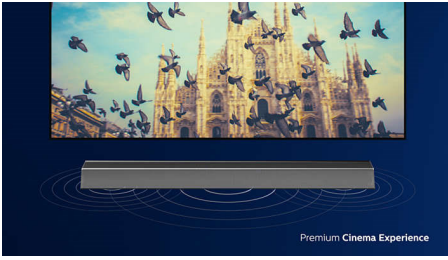

Helppokäyttöinen. Erottuva ulkonäkö.

- Erottuva geometrinen muotoilu. Helppo sijoittaa
- Tukee haluamiasi äänivustajia tukevia laitteita
- Yhdistä helposti suosikkilähteisiisi

Avaa. Yhdistä. Nauti.

- 4K pass-through. Kaksi HDMI-tuloliitäntää
- HDMI eARC. Nauti uusimmista tilaäänien muodoista
- Play-Fi. Monihuoneääni ja surround-ääni
- Spotify Connect. Bluetooth. Apple AirPlay 2. Optinen tulo

Haluamasi ääni nauttimaasi sisältöön

- 2.1-kanavainen ääni. 200 W RMS. Enintään 240 W (10 % THD)
- Dolby Atmos. Lisää jännitystä
- Älykäs soundbar. Elokuvasoikein ääni
- Stadium EQ -tila. Kuin olisit paikan päällä

PHILIPS

Soundbar 2.1, jossa langaton bassokaiutin
Enintään 240 W. Langaton bassokaiutin Dolby Atmos®, DTS Play-Fi -yhteensopivuus, Tukee äänivastajia

TAB8405/10

Kohokohdat

Elokuvatasoinen ääni

Tämä soundbar vie elokuvien ja musiikin äänen uuteen ulottuvuuteen. 2.1-kanavainen ääni täydentää elokuvamusiikkia, jyrkävöittää tehosteita ja selkeyttää dialogia. Langaton bassokaiutin tehostaa jokaista räjähdystä ja tahtia.

Dolby Atmos

Lisää draamaa kaikenlaiseen sisältöön. Tämä Dolby Atmos -yhteensopiva soundbar toistaa sekä äänen syvyyden että korkeuden luoden virtuaalisen kolmiulotteisen tilään ympäriillesi.

Stadium EQ -tila