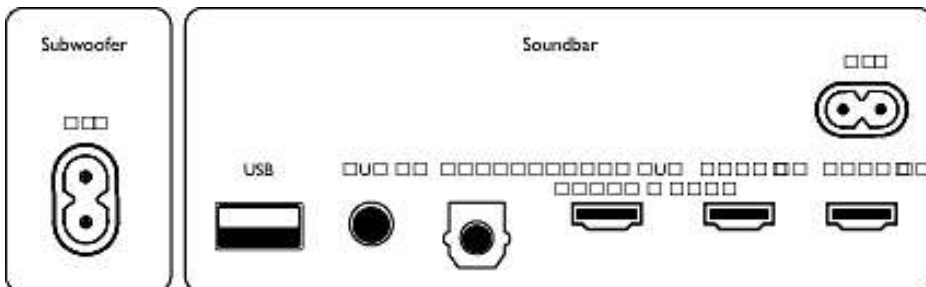

Tuetut äänimuodot

- HDMI ARC / eARC: Dolby Atmos, Dolby Digital, Dolby Digital plus, Dolby TrueHD, LPCM 2ch, Dolby MAT
- Play-Fi: AIFF, FLAC, MP3, WAV, MPEG4 AAC, MPEG4 M4A
- Bluetooth: SBC

- HDMI IN1/IN2: Dolby Atmos, Dolby Digital, Dolby Digital plus, Dolby TrueHD, LPCM 2ch, Dolby MAT
- USB: MP3, WAV, FLAC
- Optinen: Dolby Digital, LPCM 2ch

Ulompi pakkaus

- Pituus: 105.5 cm
- Kuluttajapakkausten määrä: 2
- Leveys: 57 cm
- Kokonaispaino: 20 kg
- Korkeus: 18 cm
- GTIN: 1 48 95229 10995 4
- Nettopaino: 14.4 kg
- Bruttopaino: 5.6 kg

Käyttömukavuus

- Kaukosäädin
- Yökuuntelutila: ei

Yhteensopivuus

- Ohjaus älypuhelin-/tablettisovelluksella

Virta

- Pääyksikön virtalähde: 100-240 V AC, 50/60 Hz
- Subwooferin virtalähde: 100-240 V AC, 50/60 Hz
- Subwooferin virrankulutus valmiustilassa: $0,5\text{ W}$
- Pääyksikön virrankulutus valmiustilassa: $0,5\text{ W}$
- Automaattinen valmiustila

Pakkauksen mitat

- Korkeus: 15 cm
- Pakkaustyyppi: Laatikko
- Hyllysijoitustyyppi: Makaava
- Leveys: 103 cm
- Syvyys: 42.5 cm
- Mukana toimitettujen tuotteiden määrä: 1
- EAN: 48 95229 10995 7
- Kokonaispaino: 9.3 kg
- Nettopaino: 7.2 kg
- Bruttopaino: 2.1 kg

Lisätarvikkeet

- Mukana tulevat lisätarvikkeet: Kaukosäädin, 1 x CR2025 paristo, Virtajohto, Seinäteline, Pikaopas, Maailmanlaajuinen takuuvihko

Muotoilu

- Väri: Tummanharmaa
- Seinäkiinnitys

Julkaisupäivä 2024-04-22

Versio: 7.1.1

EAN: 48 95229 10995 7

© 2024 Koninklijke Philips N.V.
Kaikki oikeudet pidätetään.

Tiedot voivat muuttua ilman erillistä ilmoitusta.
Tavaramerkit ovat Koninklijke Philips N.V:n tai omistajiensa omaisuutta.

www.philips.com