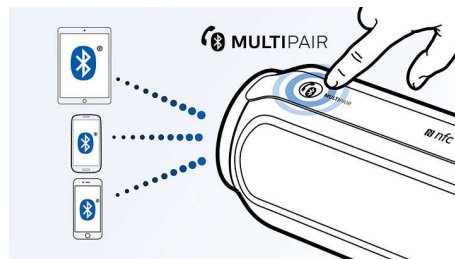

### Traitement numérique du son

La technologie avancée de traitement du son améliore la reproduction de votre musique. Chaque note résonne avec un son cristallin et chaque pause est un silence parfait. Cette technologie propriétaire de Philips optimise les performances des haut-parleurs compacts Philips en offrant un son clair, détaillé, puissant et sans distorsion.

### Profitez de votre musique sans fil

Le Bluetooth® est une technologie de communication sans fil à courte portée fiable

et peu gourmande en énergie. Cette technologie permet une connexion sans fil facile à un iPod/iPhone/iPad ou d'autres appareils Bluetooth® tels que des smartphones, des tablettes ou même des ordinateurs portables. Ainsi, cette enceinte pourra diffuser facilement sans fil vos musiques préférées et le son de vos jeux ou vidéos.

### Basculez entre la musique de 3 appareils différents

L'appairage avec 3 appareils à la fois vous permet d'écouter de la musique enregistrée sur l'appareil de votre choix sans avoir à désactiver un appairage pour en activer un autre. Pour diffuser un titre d'un autre appareil, interrompez la lecture du titre en cours, puis lancez la lecture du nouveau titre sur l'autre appareil. Idéal pour partager votre musique avec vos amis, pour les fêtes, ou simplement pour écouter des morceaux stockés sur différents appareils. Vos amis peuvent appairer leurs appareils simultanément, ce qui vous permet d'alterner entre vos musiques facilement.