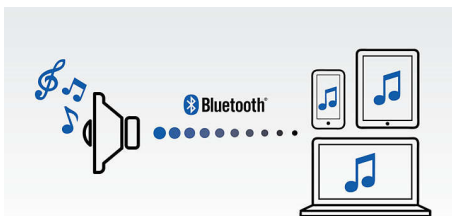

## Points forts

### Traitement numérique du son

La technologie avancée de traitement du son améliore la reproduction de votre musique. Chaque note résonne avec un son cristallin et chaque pause est un silence parfait. Cette technologie propriétaire de Philips optimise les performances des haut-parleurs compacts Philips en offrant un son clair, détaillé, puissant et sans distorsion.

### Profitez de votre musique sans fil

Le Bluetooth® est une technologie de communication sans fil à courte portée fiable

et peu gourmande en énergie. Cette technologie permet une connexion sans fil facile à un iPod/iPhone/iPad ou d'autres appareils Bluetooth® tels que des smartphones, des tablettes ou même des ordinateurs portables. Ainsi, cette enceinte pourra diffuser facilement sans fil vos musiques préférées et le son de vos jeux ou vidéos.

### Basculez entre la musique de 3 appareils différents

L'appairage avec 3 appareils à la fois vous permet d'écouter de la musique enregistrée sur l'appareil de votre choix sans avoir à désactiver un appairage pour en activer un autre. Pour diffuser un titre d'un autre appareil, interrompez la lecture du titre en cours, puis lancez la lecture du nouveau titre sur l'autre appareil. Idéal pour partager votre musique avec vos amis, pour les fêtes, ou simplement pour écouter des morceaux stockés sur différents appareils. Vos amis peuvent appairer leurs appareils simultanément, ce qui vous permet d'alterner entre vos musiques facilement.