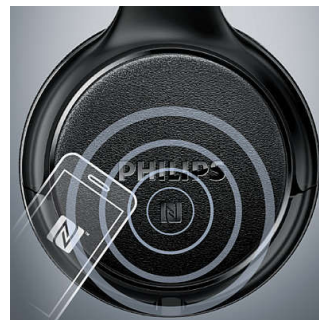

Закрытая конструкция

Закрытое оформление блокирует внешние шумы при прослушивании музыки, позволяя

оценить детальное и насыщенное оригинальное звучание басов.

Простое подключение благодаря технологии NFC