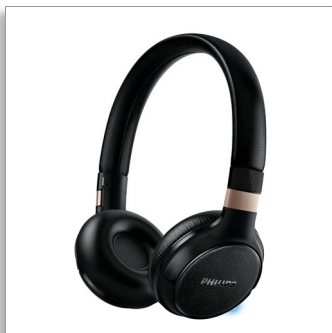

Philips
Беспроводные наушники
Bluetooth®

40-мм излучатели, закрытая
конструкция

Накладные
Мягкие амбушюры

SHB9250

Звук высокого разрешения

с функцией цифрового усиления НЧ

Возможность подключения Philips SHB9250 по Bluetooth позволяет забыть о проводах и наслаждаться непревзойденным качеством четкого звука с глубокими басами. Мягкие чашки наушников обеспечивают комфорт в дороге и удобное переключение между режимами разговора и прослушивания музыки.

Мощное звучание без проводов

- 40-мм излучатели с неодимовыми магнитами гарантируют глубокие басы и четкое звучание
- Звук высокого разрешения обеспечивает максимально качественное воспроизведение музыки
- Закрытое оформление для оптимальной звукоизоляции
- Усиление низких частот одним нажатием для глубокого и насыщенного звучания

PHILIPS

Беспроводные наушники Bluetooth®
40-мм излучатели, закрытая конструкция Накладные, Мягкие амбушюры

SHB9250/00

Особенности

Излучатели 40 мм

40-мм излучатели с неодимовыми магнитами гарантируют глубокие басы и четкое звучание