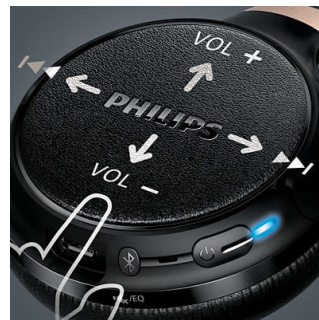

Закрытая конструкция

Закрытое оформление блокирует внешние шумы при прослушивании музыки, позволяя

оценить детальное и насыщенное оригинальное звучание басов.

Простое подключение благодаря технологии NFC

Функция автовключения и простое сопряжение одним касанием благодаря поддержке NFC. Легко подключайте наушники Bluetooth к любому устройству с поддержкой Bluetooth.

Удобные элементы управления Smart Touch

Удобные и чувствительные элементы управления Smart Touch позволяют регулировать громкость, выполнять перемотку вперед/назад, включать/приостанавливать воспроизведение и принимать вызовы с помощью жестов.