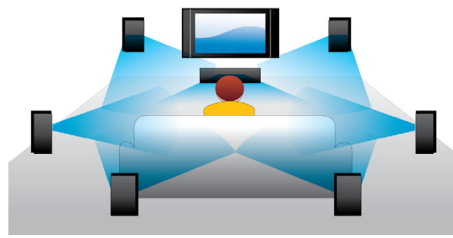

Dolby TrueHD

A Dolby TrueHD a legjobb hangzást nyújtja Blu-ray lemezeiről. A hangzás gyakorlatilag megkülönböztethetetlen a felvételi stúdiókban készült mesterszalagokétól, így amit hall, pontosan az alkotók szándéka. A Dolby TrueHD teljesebbé teszi a nagy felbontás által nyújtott élményt.

Dolby Digital DTS2.0

Dolby Digital DTS2.0 a felejthetetlen filmélmény érdekében