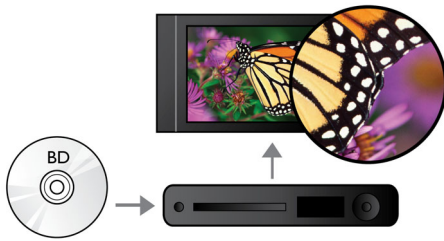

PHILIPS

Fénypontok

Blu-ray lemez lejátszása

A Blu-ray lemezek képesek nagyfelbontású adatok, illetve 1920 x 1080 felbontású (teljes nagyfelbontású) képek hordozására. A jelenetek a kibontakozó részletekkel életre kelnek, a mozgások folyamatossá, a képek pedig kristálytisztává válnak. A Blu-ray ezen kívül tömörítetlen surround hangzást is biztosít - hogy a hangélmény felülmúlhatatlanul valódi legyen. A nagy tárolókapacitás számos interaktív lehetőség beépítésére is lehetőséget kínál. A zökkenőmentes navigáció lejátszás közben, a felugró menük és egyéb funkciók új dimenziót nyitnak az otthoni szórakoztatórendszerek világában.

DivX Plus HD tanúsítvány

A Blu-ray lejátszó és/vagy DVD lejátszó DivX Plus HD funkciójának, azaz a legújabb DivX technológiának köszönhetően a nagyfelbontású videókat és filmeket közvetlen Internet-hozzáféréseken keresztül élvezheti Philips HDTV-n vagy számítógépen. A DivX Plus HD támogatja a DivX Plus tartalom lejátszását (azaz a kiváló minőségű, MKV konténerfájlokban tárolt, AAC hangot használó H.264 HD videofelvételeket), ugyanakkor támogatja a korábbi verziójú DivX videofájlok lejátszását is, max. 1080p felbontásig. DivX Plus HD a valódi nagyfelbontású digitális videóért.