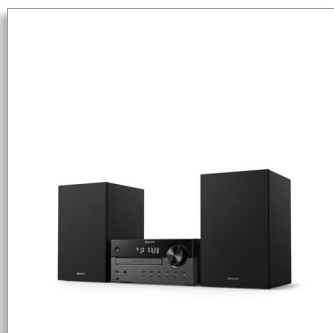

Philips
Microchaîne

Bluetooth®

CD, CD-MP3, USB, DAB+, FM
Port USB pour charge
60 W, entrée audio

TAM4505

Un design élégant et un son riche.

Enrichissez votre expérience d'écoute à la maison avec cette microchaîne aux lignes classiques. Bénéficiez d'une radio numérique DAB+/FM limpide, diffusez de la musique et des podcasts en streaming, et écoutez des CD, le tout avec un son riche de 60 W. Vous pouvez connecter d'autres sources grâce à la prise USB et à l'entrée Audio.

Un son magnifique pour votre musique

- Digital Sound Control : choisissez un style sonore prédéfini
- Haut-parleur de graves 4", tweeter 20 mm, puissance de sortie de 60 W
- Enceintes Bass Reflex. Des basses plus riches.

Enceintes Bass Reflex

Ces enceintes vous offrent un son clair et des basses profondes grâce à l'association d'un haut-parleur de graves, d'un tweeter et de ports Bass Reflex. Une puissance de sortie maximale de 60 W offre un son puissant dans toutes les pièces. Idéal pour un salon ou un espace de vie découloisé.

Design classique

L'unité centrale et les enceintes de deux couleurs rappellent le design des chaînes hi-fi modulables. Le sélecteur de volume texturé apporte un agréable ressenti analogique. Les boutons en façade de l'unité permettent de