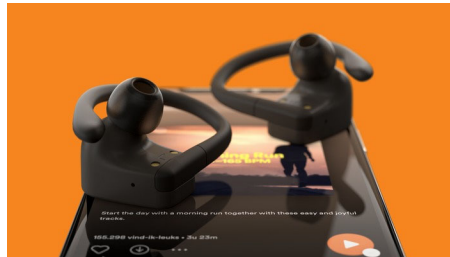

Hlasový asistent

- Podpora hlasového asistenta
- Aktivace hlasového asistenta: Hlasové ovládání
- Kompatibilní s hlasovým asistentem: Apple Siri, Asistent Google

Příslušenství

- Nabíjecí kabel: Kabel USB-C, 500 mm
- Nabíjecí pouzdro
- Odnímatelný držák za uši: 3 páry
- Ušní nástavce: 3 páry (S/M/L)
- Stručný návod
- Jiné: Zamykací kryt

Vnitřní krabice

- Počet spotřebitelských balení: 3
- Vnitřní obal (D x Š x V): 14,4 x 10 x 16 cm
- Hrubá hmotnost: 0,654 kg
- Čistá hmotnost: 0,3666 kg
- Hmotnost obalu: 0,2874 kg
- GTIN: 2 48 95229 11188 6

Vnější obal

- Počet spotřebitelských balení: 24
- Vnější obal (D x Š x V): 31 x 22 x 36 cm
- Hrubá hmotnost: 5,6 kg
- Čistá hmotnost: 2,9328 kg
- Hmotnost obalu: 2,6672 kg
- GTIN: 1 48 95229 11188 9

Rozměry výrobku

- Rozměry výrobku (Š x V x H): 8,7 x 3,5 x 6 cm
- Délka kabelu: 0 cm
- Hmotnost: 0,087 kg

Rozměry balení

- Počet zahrnutých výrobků: 1
- Rozměry balení (Š x V x H): 9,5 x 17,5 x 4,5 cm
- Hrubá hmotnost: 0,195 kg
- Čistá hmotnost: 0,1222 kg
- Hmotnost obalu: 0,0728 kg
- EAN: 48 95229 11188 2
- Typ balení: Krabice
- Typ umístění poličky: Zavěšení

UPC

- UPC: 8 40063 20162 0

TAA5205BK/00

Přednosti

Navrženo pro vaše tréninky

6mm reproduktory poskytují čistý a zřetelný zvuk s výkonnými basy. Ať už s oblíbenými seznamy skladeb, či s podcasty – procházejte svým dnem doprovázeni zvukem, který vás udrží v pohybu.