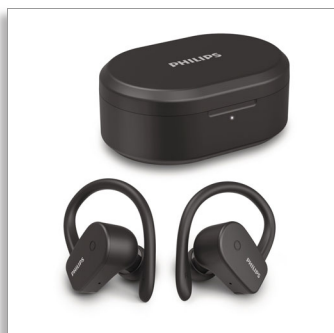

Philips
Bezdrátová sportovní
sluchátka do uší

Flexibilní dvoupásmové provedení

20 hodin přehrávání
Vymazat hovory. Režim Mono
Voděodolnost IPX7 a odolnost
proti potu

TAA5205BK

Vždy padnou, jak potřebujete

Od ranního běhání až po odpoledne v kanceláři. Tato skutečně bezdrátová sluchátka se mohou pochlubit odnímatelným držákem za uši, takže vám vždy padnou, jak potřebujete. Díky nabíjecímu pouzdru získáte až 20 hodin přehrávání a navíc jsou voděodolná se stupněm ochrany IPX7.

Zní dobře. Jsou pohodlné.

- 6mm neodymové reproduktory. Jasný zvuk s výkonnými basy
- 3 velikosti vyměnitelných silikonových nástavců konců sluchátek
- Vymazat hovory. Režim Mono

Snadné použití

- Nekompromisní konektivita. Integrované ovládací prvky sluchátek
- Nabíjecí pouzdro. Získejte až 20 hodin přehrávání
- 5 hodin přehrávání na jedno nabití
- Nabíjejte 15 minut, abyste získali 1 hodinu navíc

Pohodlí

- Režim Mono pro TWS
- Odolnost proti zvýšené vlhkosti: IPX7
- Typ ovládání: Dotykový panel

Design

- Barva: Černá
- Způsob nošení: Držák za uši
- Materiál náušníků: Silikon
- Padnou do uší: Do uší
- Typ, který padne do uší: Držák za uši, Silikonová koncovka sluchátek