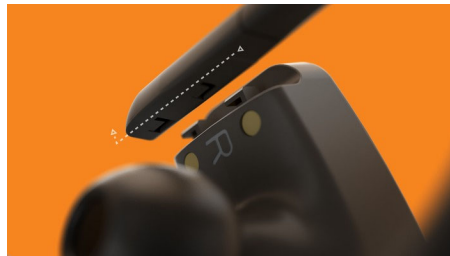

Odnímatelná konstrukce háčku za ucho

Ať už se jedná o běh v parku, nebo epickou lekci HIIT, design háčku za ucho zajistí, že tato sluchátka budou příjemně a bezpečně držet. Můžete si vybrat ze tří různých velikostí silikonových nástavců konců sluchátek, a když zrovna netrénujete, můžete háčky za uši sejmout.

Vymazat hovory. Režim Mono

Můžete je nosit obě, nebo jen jedno. V režimu Mono můžete používat jedno sluchátko k hovoru a mezi sluchátky přepínat bez toho, abyste zmeškali jediné slovo. Ideální, pokud telefonujete dlouho.

Nekompromisní konektivita

Připojení Bluetooth je stabilní a sluchátka jsou připravena na párování, jakmile je vyjmete z nabíjecího pouzdra. Ovládací prvky na každém sluchátku usnadňují ovládání hudby a hovoru.

Nabíjecí pouzdro.

Plně nabitě pouzdro vám poskytne 15 hodin přehrávání navíc. Na jedno nabití získáte 5 hodin přehrávání a rychlé nabití za 15 minut vám poskytne hodinu navíc. Plně nabití pouzdra pomocí dodaného kabelu USB-C trvá 2 hodiny.

Datum vydání 2023-02-12

Verze: 8.0.2

12 NC: 8670 001 69488
EAN: 48 95229 11188 2

© 2023 Koninklijke Philips N.V.
Všechna práva vyhrazena.

Údaje mohou být změněny bez předchozího varování.
Ochranné známky jsou majetkem Koninklijke Philips N.V. nebo jejich příslušných vlastníků.

www.philips.com