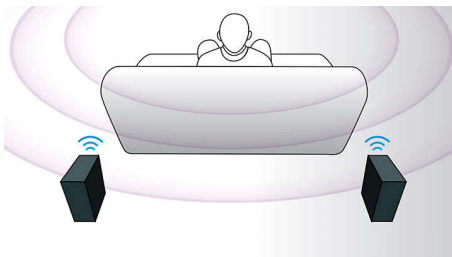

- Full HD Blu-ray 3D pour une expérience 3D totalement immersive
- Smart TV : services en ligne et contenus multimédia sur votre téléviseur

PHILIPS

Points forts

Enceintes tridirectionnelles

Les enceintes tridirectionnelles sont dotées de haut-parleurs orientés de façon à ce que le son ne soit pas projeté uniquement vers l'avant, mais également sur les côtés, élargissant ainsi la scène sonore pour que vous puissiez bénéficier d'un son Surround cinématographique plus immersif.

Enceintes arrière sans fil en option

Les enceintes arrière sans fil vous assurent une parfaite mobilité. Ne générant pas d'interférences, elles offrent la pureté du son Surround et vous libèrent des connexions câblées.