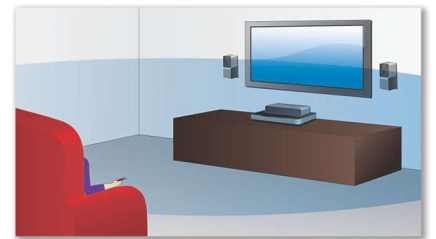

Ikonische, kompakte Lautsprecher

Ikonische, kompakte Lautsprecher verleihen Ihrem Zuhause eine besondere Note