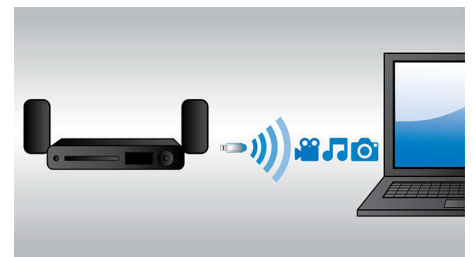

Integriertes WiFi mit Net TV

Dank des integrierten WiFi können Sie mit Net TV wann immer Sie möchten auf eine breite Auswahl an beliebten Onlinediensten zugreifen. Dafür müssen Sie Ihr Home Entertainment-System einfach an Ihr Heimnetzwerk anschließen. Genießen Sie mit Net TV einige der besten Websites mit Filmen, Bildern, Infotainment und anderen Onlineinhalten, die speziell auf Ihren Fernseh Bildschirm zugeschnitten sind. Sie können über die Video-On-Demand-Dienste von Net TV von Ihrem Sofa aus in wenigen Minuten auch SD- und HD-Filme, Fernsehsendungen und Musik ausleihen oder kaufen.