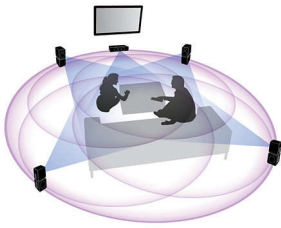

## Begeistert von Sound

Surround Sound aus allen Richtungen wie im Kino

Genießen Sie Ihr Philips Home Entertainment-Erlebnis zu Hause, und das überall im Raum. Die 360Sound-Lautsprecher geben den Sound vorne und seitlich ab und füllen so den ganzen Raum mit Klang – genau wie im Kino!

### Genießen Sie Entertainment von verschiedensten Geräten

- Full HD 3D Blu-ray für ein beeindruckendes 3D-Filmerlebnis
- Dockingstation inklusive für eine bequeme Wiedergabe von Ihrem iPod/iPhone
- Integriertes WiFi mit Net TV für Medien und Videos On-Demand
- Unterstützt problemlos Multi-View beim Philips Cinema 21:9 Fernseher

### Ultimatives Sounderlebnis

- Dolby TrueHD und DTS-HD für HiFi Surround Sound
- Automat. Kalibrierung synchronisiert Lautsprecher für einen perfekten Klang
- 360Sound erfüllt den Raum mit Sound aus jedem Winkel

### 360Sound

Im Gegensatz zu einem herkömmlichen 5.1 Home Theater verfügen die 360Sound-Satellitenlautsprecher über jeweils drei Lautsprecher, einen Frontlautsprecher und zwei zur Seite hin abstrahlende, die so angeordnet sind, dass Sie aus allen Richtungen vom beeindruckendem Surround Sound umgeben sind. Zusätzlich zum Prinzip der Dipole verwendet Philips einen eigenen Algorithmus, um den ergreifenden Soundeffekt noch zu verstärken. Dank hochwertiger akustischer Komponenten wie Soft-Kalotten-Hochtöner, Neodym-Magneten und Class D-Digitalverstärkern bietet 360Sound außergewöhnlichen Sound aus jedem Winkel. So können Sie in Ihrem eigenen Wohnzimmer ein echtes Kinoerlebnis genießen.