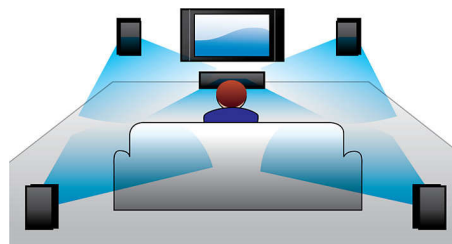

Dolby TrueHD und DTS-HD

Dolby TrueHD und DTS-HD Master Audio Essential liefern optimalen Sound von Ihren Blu-ray Discs. Die Audiowiedergabe ist praktisch nicht zu unterscheiden vom Studio-Master. So hören Sie das, was Sie der Regisseur hören lassen wollte. Dolby TrueHD und DTS-HD Master Audio Essential vervollständigen Ihr hochauflösendes Home Entertainment-Erlebnis.