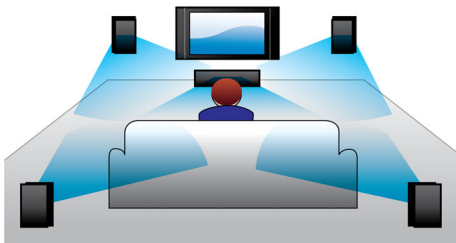

Dolby TrueHD ja DTS-HD

Dolby TrueHD ja DTS-HD Master Audio Essential takaavat erinomaisen äänen Blu-ray-levyiltä. Äänentoisto on käytännössä studiomasternauhatasoa, joten kuulet taatusti

äänit sellaisina kuin ne on tarkoitettu. Dolby TrueHD ja DTS-HD Master Audio Essential täydentävät katsomis- ja kuuntelukokemuksesi.