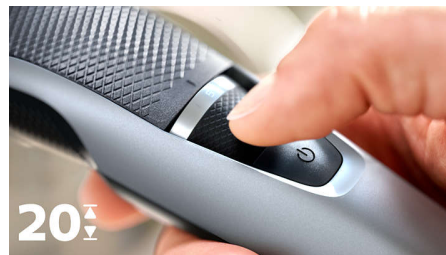

Cadran de précision – 20 réglages

Une tondeuse à barbe efficace qui coupe à la longueur exacte que vous souhaitez. Il suffit de tourner la molette de verrouillage à l'un des 20 réglages de longueur entre 0,5 et 10 mm par paliers de 0,5 mm.