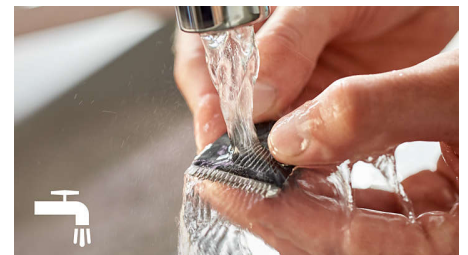

Facile à nettoyer

Détachez la tête de votre tondeuse à barbe Philips et rincez-la sous l'eau du robinet pour un nettoyage facile. Séchez-la avant de la remettre sur l'appareil.