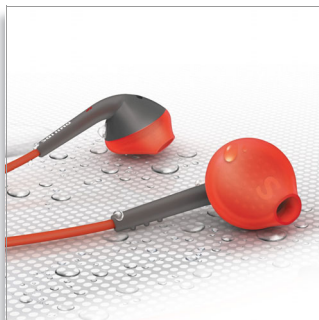

Innovación para atletas

- Almohadillas de silicona ultra suaves que se adaptan cómodamente a los oídos
- Diseño ultraliviano
- Un cable de 1,2 m de longitud ideal para utilizarlo en el exterior

Diseñado para personas activas

- Antisudor
- Clip sujetador de cables

Energízate

- Sonido estéreo con graves potentes: más energía para tus ejercicios
- Controla tu programa de entrenamiento mediante la aplicación gratuita ActionFit

PHILIPS

sense and simplicity

Destacados

Antisudor

Diseñados con un revestimiento resistente al agua que protege los audífonos de los daños que produce el sudor

Sonido estéreo con graves potentes

El sonido preciso mejora tu experiencia deportiva y te da más energía para hacer ejercicios

Clip sujetador de cables

El clip te permite sujetar el cable con firmeza

Almohad. silic. ultra suaves, 3 tamañ.

Las almohadillas de silicona ultra suaves de 3 tamaños de estos audífonos Philips se adaptan cómodamente a los oídos sin añadirles presión, además de bloquear el ruido no deseado.