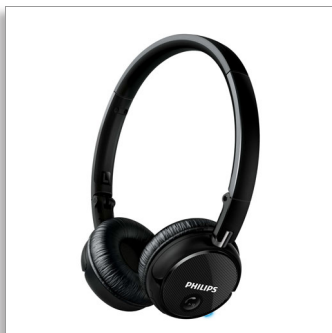

Philips
Casque Bluetooth® sans fil

HP 40 mm/conception arrière
fermée
Supra-aural

SHB6250

Sans fil, son clair

Supprimez les câbles, pas la qualité

Avec son élégant design fin, pliable et ultra-portable ainsi que sa connectivité Bluetooth®, le casque Philips SHB6250 est un choix idéal pour les déplacements. Profitez de ses basses profondes et de sa parfaite clarté, sans jamais être gêné par des enchevêtrements de câbles.

Confort longue durée

- Coques et arceau réglables, pour un maintien parfait
- Casque léger pour un confort longue durée

Un son puissant sans fil

- HP 40 mm en néodyme, pour des basses profondes et un son clair
- Conception acoustique fermée pour une isolation optimale

Plus pratique

- Technologie Bluetooth® pour une utilisation pratique sans fil
- Appairage NFC facile par simple contact
- Pliable et fin pour faciliter le transport
- Contrôle de la musique et des appels téléphoniques sans fil
- Activez Siri et Google Now en appuyant sur le bouton de la coque

PHILIPS

Points forts

Haut-parleurs de 40 mm

HP 40 mm en néodyme, pour des basses profondes et un son clair

Coques et arceau réglables

Conçu pour vous offrir un maintien parfait grâce à ses coques et à son arceau réglables, votre casque vous apporte un réel confort en déplacement.