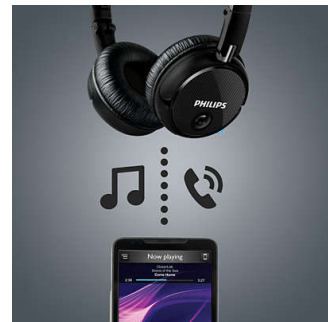

Conception arrière fermée

La conception arrière fermée isole votre musique des sons externes. Vous profitez ainsi de tous les détails et des basses profondes de votre musique.

Appairage NFC facile

L'appairage NFC facile vous permet de connecter votre casque Bluetooth® à n'importe quel appareil Bluetooth®, par simple contact.

Musique et appels sans fil

Il vous suffit d'appairer votre smartphone à votre casque via Bluetooth® pour écouter de la musique et passer des appels téléphoniques sans fil, en toute liberté et sans vous encombrer de câbles. Les boutons intuitifs vous permettent de contrôler facilement votre musique et vos appels entrants ou sortants, à la simple pression d'un bouton.