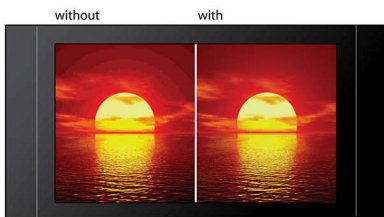

Przetwarzanie wideo 12-bit./108 MHz

Doskonałej jakości 12-bitowy przetwornik cyfrowo-analogowy wideo zachowuje każdy

szczegół autentycznej jakości obrazu. Dzięki niemu widoczne są subtelne cienie i lepsza jest gradacja kolorów, co sprawia, że obraz jest żywszy i bardziej naturalny. Ograniczenia standardowego 10-bitowego przetwornika cyfrowo-analogowego stają się szczególnie widoczne podczas korzystania z dużych ekranów i projektorów.