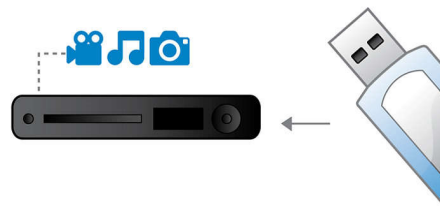

## USB Media Link

Uniwersalna magistrala szeregową (USB) to standardowy protokół umożliwiający wygodne połączenie komputerów z urządzeniami peryferyjnymi i sprzętem elektronicznym. Dzięki złączu USB Media Link wystarczy tylko podłączyć urządzenie USB, wybrać film, zdjęcie lub muzykę i rozpocząć odtwarzanie.