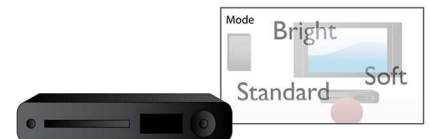

Smart Picture

Smart Picture zapewnia optymalne ustawienia takich parametrów obrazu, jak kolor, jasność, nasycenie, kontrast, ostrość itp., a tym samym zwiększa ogólny komfort oglądania za każdym razem.