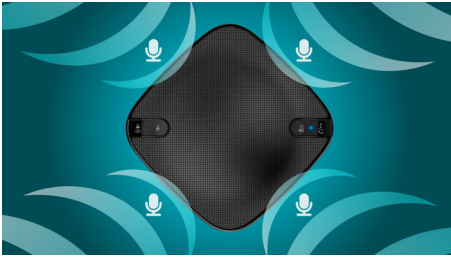

Points forts

Capture vocale parfaite

Les quatre microphones directionnels permettent une capture vocale à 360 degrés jusqu'à 5 mètres de distance, pour une communication claire et naturelle sans élever la voix ou se pencher sur le haut-parleur, même dans un environnement difficile.

Système innovant de suppression du bruit

Le système innovant de suppression du bruit et les quatre microphones directionnels du haut-parleur permettent à plusieurs personnes de participer à une conversation avec une qualité sonore irréprochable. Les bruits stationnaires et non-stationnaires sont éliminés, pour une conversation claire.

Suppression sophistiquée de l'écho

Suppression très rapide et sophistiquée de l'écho pour une conversation mains libres révolutionnaire en duplex, à plusieurs mètres du haut-parleur. Un algorithme adaptatif a été développé pour éliminer les échos et éviter l'effet Larsen entre le haut-parleur et le microphone, ce qui est particulièrement pratique dans des conditions acoustiques difficiles et dans des pièces qui résonnent (bureaux peu meublés, par exemple).

Haut-parleur intégré puissant

Haut-parleur haute sensibilité à aimant en néodyme 2 pouces, doté d'un cône compact spécialement conçu, pour une large réponse en fréquence et une directivité étendue. Parlez en vous déplaçant partout dans la pièce, sans perte de qualité. Également idéal pour diffuser de la musique.

Technologies audio sophistiquées

Technologie audio HD sophistiquée pour une reproduction vocale naturelle