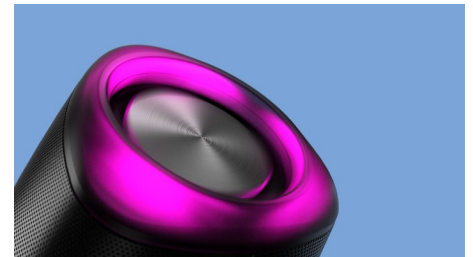

Izceltie produkti

Ūdensizturīgs un gatavs lietošanai

Šis portatīvais Bluetooth skaļrunis atbilst IPX7 standartam — tas nozīmē, ka tas var izturēt pilnīgu iegremdēšanu līdz 1 m dziļā ūdenī līdz 30 minūtēm. Jūs varat ballēties dušā, pie baseina vai pat baseinā! Bezvadu diapazons ir 20 m.

Ritmam līdzī. LED apgaismojums

Kad ballīte uzņem apgriezienus, pievienojas arī gaismu šovs. LED gaismas katrā skaļruņa galā mirgo atbilstīgi melodijām.

Audio ieeja vienkāršai savienojuma izveidei

Vai vēlaties izveidot savienojumu ar ārēju audio avotu, piemēram, plašu vai MP3 atskaņotāju? Audio ieejas ligzda skaļruņa aizmugurē ļauj izveidot savienojumu ar gandrīz jebkuru elektronisko ierīci.