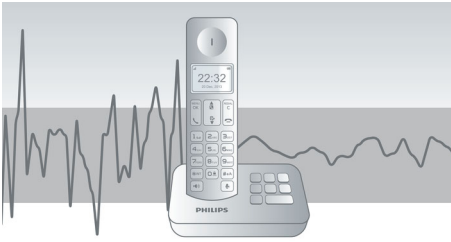

Krištáľovo čistý zvuk

- Parametrický ekvalizér zaručí čistý a jasný zvuk
- Automatické ovládanie hlasitosti kompenzuje nechcené odchýlky v hlasitosti
- Optimalizované umiestnenie antény pre skvelý príjem v každej miestnosti
- Pokročilé testovanie a vyladenie zvuku pre špičkovú kvalitu hlasu

Ekologický výrobok

- Nízke vyžarovanie a spotreba energie

PHILIPS

Hlavné prvky

Automatické ovládanie hlasitosti

Automatické ovládanie hlasitosti kompenzuje odchýlky v zvukovom signáli, ktoré môžu byť spôsobené vzdialenosťou, silou signálu alebo telefónom volajúceho – vďaka tomu zvuk, ktorý počujete, zostane vždy konzistentný. Zníženie zosilnenia zvuku pri silných signáloch a zvýšenie pri slabých signáloch znamená, že si môžete vychutnať plynulú konverzáciu bez nechcených zmien v hlasitosti.