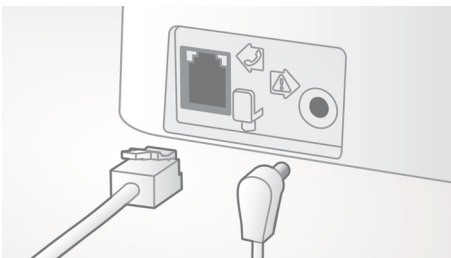

Jednoduché nastavenie

Dokonalé pohodlie vďaka jednoduchému nastaveniu. Zjednodušená inštalácia – produkt typu Plug & Play