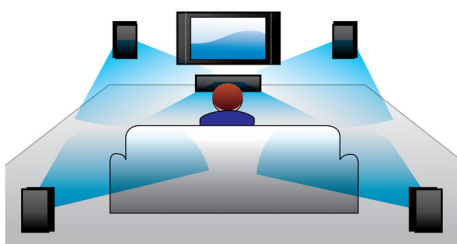

Dolby Digital

Como a Dolby Digital, a norma de áudio digital multicanal mais importante do mundo, utiliza o modo como o ouvido humano processa naturalmente o som, você desfruta de uma impressionante qualidade de som surround com uma dimensão sonora realista.

Entrada áudio

A entrada de áudio permite-lhe reproduzir facilmente a sua música directamente a partir do seu iPod/iPhone/iPad, leitor MP3 ou computador portátil através de uma ligação

simples ao seu sistema de cinema em casa. Basta ligar o seu dispositivo áudio à entrada de áudio para desfrutar da sua música com a qualidade de som superior do sistema de cinema em casa Philips.