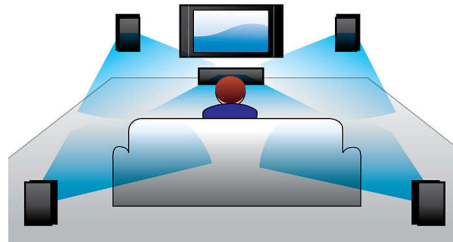

DTS, DolbyDigital, ProLogic II

Вграден DTS и Dolby Digital декодер премахва нуждата от външен декодер, като обработва всичките шест канала звукова информация, за да осигури пространствено звуково усещане и поразително естествено чувство за реализъм и динамика на обкръжението. Dolby Pro Logic II осигурява петканален звук от произволен източник на стереосигнал.