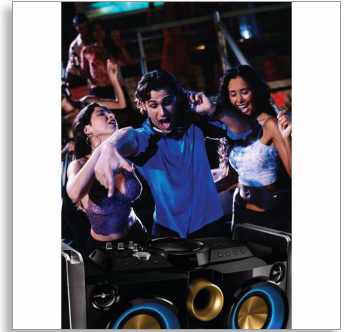

Philips Mini-HiFi-systeem

- 300W
- CD's rippen

FWP2000

De ideale feestinstallatie

Bezeten van muziek

Met dit FWP2000/12 HiFi-systeem kunt u op meerdere manieren genieten van muziek. Speel MP3- en WMA-bestanden af van USB-apparaten en draagbare muziekspelers of rip CD-muziek naar een USB-apparaat. MAX Sound levert meer vermogen en de dynamische verlichting biedt extra sfeer voor feestjes.

Geniet van uw muziek vanaf meerdere bronnen

- (MP3-)CD's en CD-R/RW's afspelen
- Directe weergave vanaf USB voor het afspelen van uw MP3-muziek
- MP3 Link voor het afspelen van draagbare muziek
- Muziek rippen van een CD naar een USB-apparaat

Met Dynamic Bass Boost kunt u maximaal van uw muziek genieten. Breng met één druk op de knop de bas naar de voorgrond, ongeacht of het volume hoog of laag staat! De laagste basfrequenties gaan bij een laag volume meestal verloren. Als u dit wilt tegengaan, kan Dynamic Bass Boost worden aangezet om het basniveau op te voeren. Zo kunt u van een consistent geluid genieten, zelfs wanneer u het volume lager zet.

het geluidsspectrum als het volume wordt merkbaar versterkt, wat leidt tot een krachtig geluid dat de muziek een extra dimensie geeft.

Dynamische verlichting

Dans in de maat op het betoverende ritme van de muziek. Coole lampjes knipperen op het ritme van de nummers voor extra plezier en sensatie. Als u geen lampjes wilt, kunt u de functie eenvoudig uitschakelen. Voeg glamour en pit toe aan dansfeesten, spectaculaire gelegenheden en coole evenementen met deze sensationele dynamische verlichting.