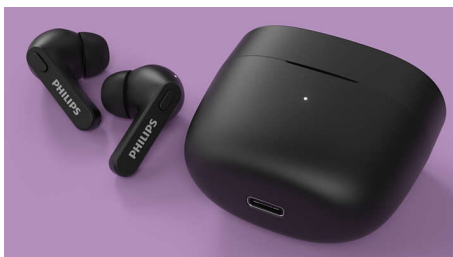

PHILIPS

Potpuno bežične slušalice

Slušalice za unutrašnju uha Izuzetno mala futrola za punjenje, IPX4 zaštita od vode, Do 18 sati reprodukcije

TAT2206WT/00

Važne karakt.

IPX4 otpornost na prskanje / znoj

Uz oznaku IPX4 i snažne drajvere od 6 mm, ove slušalice vam omogućavaju da uživate u odličnom zvuku u svim vremenskim uslovima. Potpuno su otporne na prskanje, ne smeta im malo znoja i ne morate da brinete da će vas uhvatiti kiša.

Izuzetno mala futrola za punjenje

Krenite na put sa nekoliko punjenja u džepu. Jedno punjenje pruža vam do 6 sati reprodukcije, a sa potpuno napunjenom

futrolom dobijate dodatnih 12 sati. Kratko punjenje u futrolu od 15 minuta pruža vam 1 sat reprodukcije. Potpuno punjenje futrole traje 2 sat putem USB-C veze.