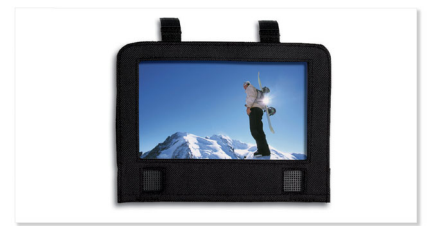

Philips
เครื่องเล่น DVD แบบพกพา

LCD 9"/ 23 ซม.
เวลาการเล่น 5 ชม.

PD9000

เพลิดเพลินกับภาพยนตร์ได้นานขึ้นใน ขณะเดินทาง

เพลิดเพลินไปกับการรับชมภาพยนตร์ของคุณได้ทุกที่ ทุกเวลา! ด้วยเครื่องเล่น DVD แบบพกพา รุ่น PD9000 มีจอ LCD TFT ขนาด 9"/23 ซม. เพื่อประสบการณ์การรับชมที่ยอดเยี่ยม คุณสามารถชมภาพยนตร์ DVD/DivX®/MPEG ได้นานถึง 5 ชั่วโมง, เล่นเพลง MP3-CD/CD เพลงและแสดงภาพ JPEG ได้ในระหว่างการเดินทางของคุณ

เต็มความสมบูรณ์ให้ประสบการณ์ความบันเทิงด้านภาพและเสียงของคุณ

- จอ LCD วัสดุสกรีนสี TFT 22.9 ซม. (9")
- ลำโพงสเตอริโอในตัว

ปุ่มแบบพิเศษเพื่อความสะดวกในการใช้งาน

- เล่นได้นานถึง 5 ชั่วโมงด้วยแบตเตอรี่ในตัวเครื่อง*
- อะแดปเตอร์ AC, อะแดปเตอร์ใช้ในรถ และสายเคเบิล AV
- พร้อมกระเป๋าที่ติดตั้งในรถยนต์ เพื่อความสะดวกสำหรับใช้ในรถ
- คิ๊งการทำงานได้ตั้งเดิมเมื่อไฟดับ

ไวต์สกรีนสี TFT 22.9 ซม./9"

จอ LCD สีความละเอียดสูงที่เพิ่มชีวิตชีวาให้กับภาพให้คุณอวดภาพถ่าย ชมภาพยนตร์ที่ชื่นชอบ ฟังเพลงที่น่าประทับใจได้อย่าง 'สมจริง' และสีสันสดใสดูภาพพิมพ์คุณภาพสูง

PD9000/12

กระเป๋าคิดตั้งในรถยนต์