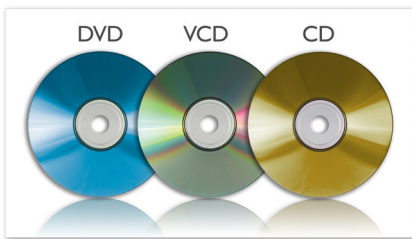

DVD, DVD+/-RW, (S)VCD, CD

เครื่องเล่น DVD แบบพกพาของ Philips สามารถใช้งาน ได้กับแผ่น DVD และ CD

ส่วนใหญ่ที่มีในท้องตลาด แผ่น DVD, DVD+/-R, DVD+/-RW, (S)VCD และ CD ทั้งหมดที่กล่าวมานี้สามารถใช้ได้กับเครื่องเล่น DVD ได้ DVD+/-R เป็นการเรียกแบบสั้นของใคร่พิ DVD ที่ยอมรับรูปแบบ DVD ที่บันทึกได้ทั่วไปทั้งสองแบบ นอกจากนี้ DVD+/-RW ยังสามารถใช้งานกับแผ่นดิสก์ชนิดที่เขียนทับได้ โดยทั่วไปทั้งสองแบบ