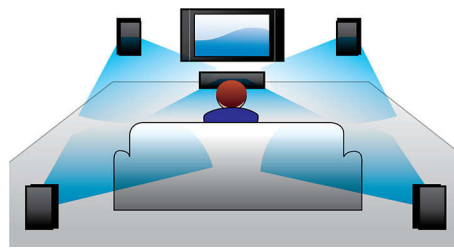

Dolby TrueHD y DTS HD

Dolby TrueHD y DTS-HD Master Audio Essential te ofrecen una excelente calidad de sonido para que disfrutes más de tus Blu-ray Disc. El sonido es prácticamente idéntico al de una grabación de estudio, para que escuches lo que realmente tienes que escuchar. Vive una inolvidable experiencia de entretenimiento en alta definición con Dolby TrueHD y DTS-HD Master Audio Essential.