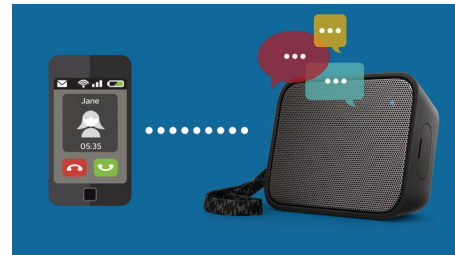

tali ringkas yang dirajut dengan baik

Tali ringkas kami terbuat dari bahan yang dirajut dengan baik menjadikannya aksesoris fashion yang trendy.

BT110B/00

Mikrofon terpasang

Dengan mikrofon terpasang, speaker ini juga berfungsi sebagai telepon speaker. Ketika panggilan masuk, musik akan dijeda dan Anda dapat berbicara via speaker. Melakukan panggilan untuk rapat bisnis atau menelepon teman Anda dari sebuah pesta. Akan tetap memiliki kualitas yang sama.