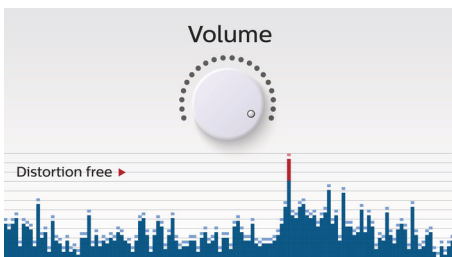

PHILIPS

speaker portabel nirkabel
Bluetooth® Tahan cipratan, Tali ringkas, Baterai isi ulang 8 jam

Kelebihan Utama

Streaming musik nirkabel

Bluetooth adalah teknologi komunikasi nirkabel berjangkauan pendek yang kuat dan hemat energi. Teknologi ini memudahkan koneksi nirkabel ke iPod/iPhone/iPad atau perangkat Bluetooth lainnya, seperti ponsel pintar, tablet, atau laptop. Sehingga Anda dapat menikmati musik favorit Anda, suara dari video atau permainan di speaker ini dengan mudah.

Fungsi anti-klip

Anti-Klip membiarkan Anda mendengar musik dengan kencang dan menjaga kualitas terbaik, bahkan jika baterai lemah. Dapat menerima jangkauan sinyal masukan, dari 300mV sampai 1000mV dan membuat speaker Anda aman dari bahaya gangguan. Fungsi terpasang ini memonitor sinyal musik selagi sinyal masuk melalui amplifier dan menahan sinyal terbaik dalam jangkauan amplifier, mencegah gangguan audio yang disebabkan oleh klip tanpa memengaruhi suara kencangnya. Kemampuan