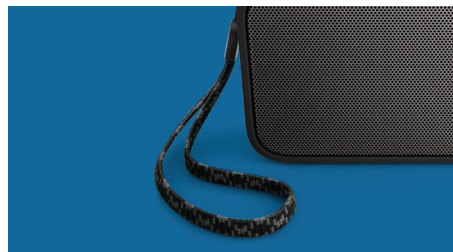

Suara menakjubkan

- Performa audio canggih dengan desain ringkas
- Radiator pasif untuk performa frekuensi rendah yang lebih baik
- Fungsi anti-klip untuk mendengarkan musik kencang dan bebas gangguan

Mudah digunakan

Fungsi anti-klip

Anti-Klip membiarkan Anda mendengar musik dengan kencang dan menjaga kualitas terbaik, bahkan jika baterai lemah. Dapat menerima jangkauan sinyal masukan, dari 300mV sampai 1000mV dan membuat speaker Anda aman dari bahaya gangguan. Fungsi terpasang ini memonitor sinyal musik selagi sinyal masuk melalui amplifier dan menahan sinyal terbaik dalam jangkauan amplifier, mencegah gangguan audio yang disebabkan oleh klip tanpa memengaruhi suara kencangnya. Kemampuan

speaker portabel yang menghasilkan puncak musik semakin berkurang akibat daya baterai, namun anti-klip mengurangi puncak yang disebabkan oleh baterai lemah, dan membuat musik bebas gangguan.

Desain tahan cipratan

tali ringkas yang dirajut dengan baik

Tali ringkas kami terbuat dari bahan yang dirajut dengan baik menjadikannya aksesoris fashion yang trendy.

BT110B/00

Mikrofon terpasang

Dengan mikrofon terpasang, speaker ini juga berfungsi sebagai telepon speaker. Ketika panggilan masuk, musik akan dijeda dan Anda dapat berbicara via speaker. Melakukan panggilan untuk rapat bisnis atau menelepon teman Anda dari sebuah pesta. Akan tetap memiliki kualitas yang sama.