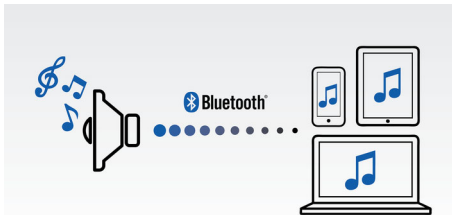

speaker portabel nirkabel
Bluetooth® Tahan cipratan, Tali ringkas, Baterai isi ulang 8 jam

Kelebihan Utama

Streaming musik nirkabel

Bluetooth adalah teknologi komunikasi nirkabel berjangkauan pendek yang kuat dan hemat energi. Teknologi ini memudahkan koneksi nirkabel ke iPod/iPhone/iPad atau perangkat Bluetooth lainnya, seperti ponsel pintar, tablet, atau laptop. Sehingga Anda dapat menikmati musik favorit Anda, suara dari video atau permainan di speaker ini dengan mudah.