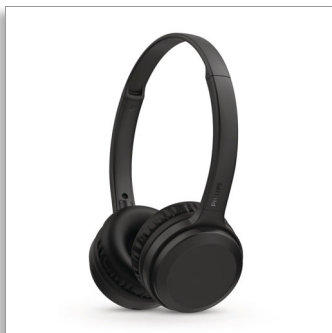

Philips
Bezdrôtové slúchadlá

30 mm ovládače/zatvorená zadná
strana

Bluetooth®
Ľahký hlavový oblúk
Skladanie naplocho

TAH1108BK

Majte hudbu pri sebe

Robte čo chcete a počúvajte zvuky, ktoré máte radi. Tieto bezdrôtové slúchadlá na uši vám poskytnú 15 hodín prehrávania a ostrý zvuk. Tlačidlá na slúchadlách uľahčujú ovládanie hudby a hovorov a dajú sa sklopiť pre ľahké skladovanie.

Začnite počúvať. 15 hodín prehrávania

- Výkonné 30 mm neodymiové budiče
- Svieži, čistý zvuk
- Skvelá zvuková izolácia vďaka vyhotoveniu so zatvorenou zadnou stranou
- 15 hodín prehrávania a rýchle nabíjanie

Pripravené na cesty

- Nabíjajte 15 minút, získajte 3 hodiny prehrávania navyše
- Dizajn s plochým skladaním pre jednoduché skladovanie

PHILIPS

Bezdrôtové slúchadlá

30 mm ovládače/zatvorená zadná strana Bluetooth®, Ľahký hlavový oblúk, Skladanie naplocho

Vybavenie a vlastnosti

- Typ ovládačov: Tlačidlo
- Prehrávanie/pozastavenie
- Ďalšia/Predchádzajúca skladba
- Ovládanie hovoru
- Ovlád. hlasitosti

Dizajn

- Farba: Čierna
- Štýl nosenia: Hlavový oblúk
- Skladacie prevedenie: Neutrálny
- Materiál prepojenia slúchadiel: Umelá koža
- Prispôsobené tvaru ucha: Na uši
- Typ náušníkov: S uzavretou zadnou časťou