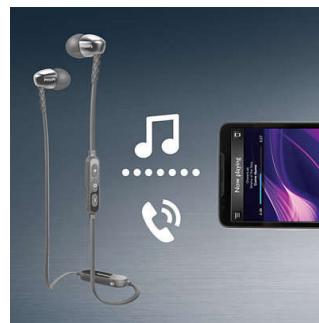

Беспроводная музыка, общение

Выполните сопряжение устройства с наушниками через Bluetooth для наслаждения кристально чистым звуком и совершения вызовов в беспроводном режиме. Переключайте композиции и отвечайте на вызовы с помощью удобного пульта управления.

Легкий шейный обод

Легкий шейный обод обеспечивает комфорт при длительном ношении, не портя прическу и не сдавливая голову