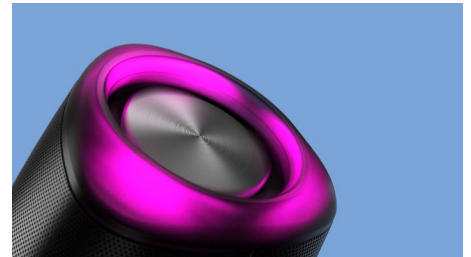

TAS5305/00

Destacados

Resistente al agua y listo para usar

Este altavoz Bluetooth portátil cuenta con clasificación IPX7, lo que significa que puede resistir una inmersión total en agua de hasta 1 metro de profundidad por hasta 30 minutos. Puedes divertirte en la ducha, junto a la piscina o incluso dentro de ella. El alcance inalámbrico es de 20 m.

Brilla a tu ritmo. Luces LED.

Cuando la fiesta está en marcha, también las luces. Las luces LED en cada extremo del altavoz parpadean al ritmo de la música.

Entrada de audio para una conexión simple

¿Deseas conectarte a una fuente de audio externa como un tocadiscos o un reproductor de MP3? La entrada de audio en la parte posterior del altavoz te permite conectarlo a casi cualquier dispositivo electrónico.