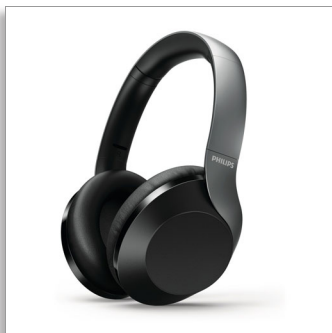

Philips
Auriculares supraaurales
inal. audio alta resolución

Altav. de 40 mm, cerrados parte
post.
Supraaural

TAPH805BK

Controla el silencio

Auriculares inalámbricos supraaurales con reducción activa del ruido

Cómodos, atractivos y con tiempo de sobra

- Reducción activa del ruido (ANC). Piérdete, pero no pierdas tu música.
- 30 horas de reproducción o conversación (25 horas con ANC activada)
- Diseño totalmente plegable y compacto. Fácil de guardar
- Banda de sujeción suave y ajustable. Almohadillas suaves.

Ama lo que escuchas

- Altavoces acústicos de neodimio de 40 mm. Sonido detallado.
- Audio de alta resolución. Escucha cada detalle
- Puerto de cable de entrada de línea para escuchar con cables

Desde listas de reproducción hasta llamadas importantes

Diseño

- Color: Negro

Potencia

- Tipo de batería: Litio-polímero
- Tiempo de reproducción de música: 30 hora
- Recargable
- Tiempo en espera: 160 h

- Tiempo de conversación: 30 horas
- Tiempo de carga: 2 hora