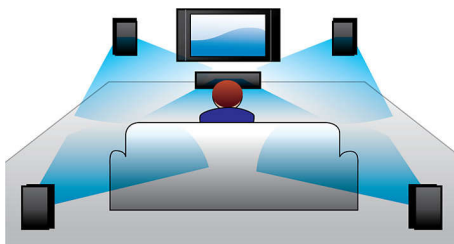

- Връзката с високоскоростен USB 2.0 възпроизвежда видео/музика от USB флаш диск

PHILIPS

Акценти

Безжични задни високоговорители

Безжичните задни високоговорители ви осигуряват повече свобода и подвижност при поставяне на високоговорителите в стаята. Разработени с използване на технология без смущения, безжичните високоговорители осигуряват пълен съраунд звук без загрозяващи кабели. **Безжичната връзка е само между основния блок и задните високоговорители. И двата задни високоговорителя са свързани с безжични модулни приемници.

DTS, DolbyDigital, ProLogic II

Вграден DTS и Dolby Digital декодер премахва нуждата от външен декодер, като обработва всичките шест канала звукова информация, за да осигури пространствено звуково усещане и поразително естествено чувство за реализъм и динамика на обкръжението. Dolby Pro Logic II осигурява петканален звук от произволен източник на стереосигнал.