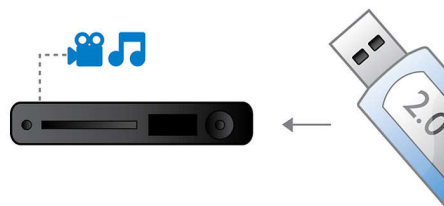

Връзка с високоскоростен USB 2.0

Универсалната серийна шина или USB е стандарт за протокол за свързване на компютри, периферия и потребителска електроника. Устройствата с високоскоростен USB имат скорост на

пренос на данни до 480 Mbps - срещу скромните 12 Mbps на тези с първоначалния USB интерфейс. С връзката с високоскоростен USB 2.0 всичко, което трябва да направите, е да включите USB устройството, да изберете филма, музиката или снимките и да ги гледате и слушате.