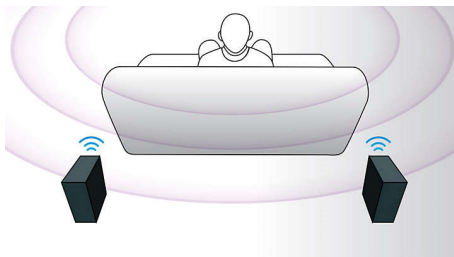

Акценти

Безжични задни високоговорители

Безжичните задни високоговорители ви осигуряват повече свобода и подвижност при поставяне на високоговорителите в стаята. Разработени с използване на технология без смущения, безжичните високоговорители осигуряват пълен съраунд звук без загрозяващи кабели. **Безжичната връзка е само между основния блок и задните високоговорители. И двата задни високоговорителя са свързани с безжични модулни приемници.