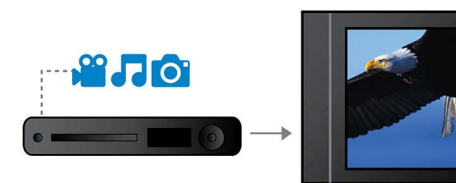

Възпроизвежда всичко

Възпроизвеждайте практически всеки мултимедиен формат - бил той WMV, DivX, MP3 или JPEG. Убедете се в ненадминатото удобство на големите възможности за възпроизвеждане и в лукса да показвате мултимедиите си файлове на телевизора или на системата за домашно кино - в уютната обстановка на вашата дневна.