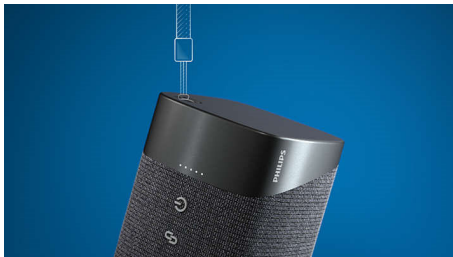

Philips
Trådløs høyttaler

Bluetooth®

Utgangseffekt på 30 W
20 timers avspillingstid
Innebygd strømbankfunksjon

TAS7505

Vakker musikk

Spill det du liker best, med Bluetooth-høyttaleren som ser flott ut i alle omgivelser. Du får 20 timers spilletid og fyldig lyd med varm bass. Den har en strømbankfunksjon for lading av telefoner, og høyttalerstoffet i ullblanding gir litt ekstra stil.

Elegant berøringsdesign

- Form og funksjon i perfekt harmoni
- Opphøyde knapper for volum, stereoparing med mer
- Strømbankfunksjon. Lad en mobilenhet via USB-A-inngangen
- Kvadrat-høyttalerstoff. Utformet for å slippe lyden gjennom

PHILIPS

Trådløs høyttaler
Bluetooth® Utgangseffekt på 30 W, 20 timers avspillingstid, Innebygd strømbankfunksjon

TAS7505/00

Høydepunkter

Form og funksjon i harmoni

Denne Bluetooth-høyttaleren gir musikk med stil – fra en morgentreningsøkt til en middag på balkongen. Med de opphøyde knappene kan du styre avspilling, stereosammenkobling, Bluetooth med mer. Høyttalerens festesnorhull er praktiske hvis du vil bruke en bærerem.

Kvadrat-høyttalerstoff

Denne høyttaleren er dekket av et førsteklasses høyttalerstoff laget av kvalitetsprodusenten Kvadrat. Den vakre ullblandingen er akustisk transparent, slik at lyden kan gå fritt fra høyttaleren og inn i rommet.