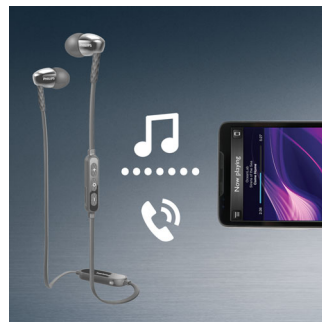

椭圆声管插入式设计

椭圆声管插入式设计可隔离环境噪音, 同时其封闭式结构可带来增强低音效果。

扁平抗缠结线缆

防滑扁平线缆可确保您的线缆始终顺畅无缠绕。

无线音乐和呼叫

使用蓝牙将智能设备与耳机配对, 即可享受自由愉悦的水晶般清澈音乐和通话体验, 全无线缆缠绕之扰。可通过简单易用的遥控器更换曲目和接听电话。

规格

附件

- 快速入门指南: 随附
- USB 线: 随附, 用于充电

设计

- 颜色: 粉红色

连接

- 蓝牙模式: A2DP, AVRCP, HFP, HSP
- 最大范围: 长达 10 米
- 蓝牙形式: 3.0+EDR

便利性

- 通话管理: 接听 / 结束呼叫, 拒绝来电, 最后号码重拨, 通话保持, 在呼叫和音乐之间切换
- 音量控制

功率