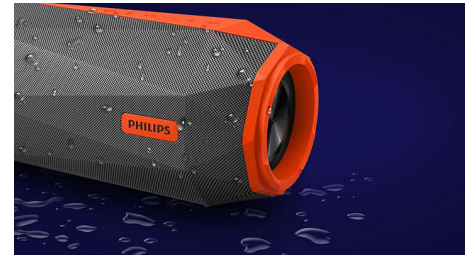

Philips ShoqBox
Tragbarer, kabelloser
Lautsprecher

Bluetooth®
Wasserfest, stoßfest
Mehrfarbiges Licht

SB500M

Extreme Lautstärke

Mit dem straßentauglichen, tragbaren Philips Bluetooth-Lautsprecher ShoqBox SB500 und seinen ultimativen Beats beginnt die Party bereits unterwegs! Leistungsstarke, extreme Lautstärke trifft auf explosiven Bass, während die LEDs im Rhythmus der Musik blinken.

Leistungsstark

Die Philips ShoqBox SB500 für satten Beat im Freien gibt großartigen Sound über einen tragbaren Bluetooth-Lautsprecher ab. Sie besteht aus robustem, hochwertigem Material und sorgt für eine Ausgangsleistung von 30 Watt. Die hochmoderne Signalverarbeitung zur Überwachung und Anpassung des Signals für noch besseren Sound sorgt für genug Dynamik, Leistung und Tiefe für eine erfolgreiche Straßenparty.

Mehrfarbige LEDs

Gehe ins Licht und spüre die hämmernen Beats und gleißenden Lichter. Einzigartige

SB500M/00

mehrfarbige LEDs pulsieren zum Rhythmus und erwecken so deine Musik zum Leben – für ein intensiveres Partyerlebnis. Wenn du lieber im Dunkeln tanzt, ist das auch kein Problem – einfach einen Schalter betätigen und schon ist das Licht aus.

Für den Einsatz im Freien geeignet

Wasserdicht, stoßfest und einsatzbereit für die Party. Der SB500 ist äußerst robust. Mit der IPX7-Bewertung bleibt er bei einer Wassertiefe von bis zu 1 Meter über 30 Minuten wasserdicht. Also ab damit unter die Dusche oder an den Strand. Der SB500 hat die "Belastungskammer" überlebt und ist dank seiner Robustheit für jede Party geeignet.