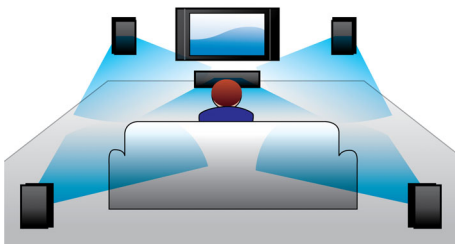

PHILIPS

Vigtigste nyheder

300 W RMS-effekt

300 W RMS-effekt giver fremragende lyd til film og musik

Dolby TrueHD og DTS HD

Dolby TrueHD og DTS-HD Master Audio leverer den fineste lyd-kvalitet fra dine Blu-ray-diske. Den gengivne lyd er stort set umulig at skelne fra studie-masteren, så du kommer til at høre det, skaberne af værket ønskede, at du skulle høre. Dolby TrueHD og DTS-HD Master Audio Essential fuldender din high definition-underholdningsoplevelse.

Adgang til YouTube og Picasa

Se YouTube-videoer og Picasa-fotos på dit TV nu. Nyd den store samling af onlinevideoer på en større skærm uden at behøve at tænde for din computer. Du skal bare sikre dig, at din Blu-ray-afspiller eller hjemmebiografssystem har forbindelse til internettet, enten trådløst via Wi-Fi eller med et kabel til LAN-stikket - så kan du læne dig tilbage og nyde det bedste på YouTube og Picasa.

HDMI til HD-film

HDMI er en direkte digital tilslutning, der kan overføre digital HD-video samt digital multi-

kanal lyd. Ved at undgå konvertering til analoge signaler leverer det en perfekt billed- og lyd-kvalitet, helt uden støj. Film i standarddefinition kan nu nydes i ægte high definition-opløsning - hvilket sikrer flere detaljer og mere realistiske billeder.