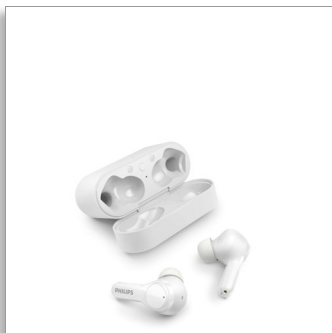

Philips
Resnično brezžične
slušalke

Bogat zvok

Razumljivi klici
Vodoodpornost razreda IPX5
Do 26-urna avtonomija pred.
glasbe

TAT3217WT

Uživajte v bogatem zvoku, kjerkoli ste

S temi resnično brezžičnimi sluškami boste uživali v bogatem zvoku glasbe in izredno različnih klicih. So udobne, zanesljive in opremljene s polnilnim etuijem, ki je primeren za vsak žep. Odpome so na škropljenje in potenje stopnje IPX5 in zagotavljajo do 26-urno avtonomijo predvajanja.

Majhen polnilni etui za do 26 ur predvajanja

- 6-urna avtonomija predvajanja. 15-minutno hitro polnjenje za dodatno uro avtonomije predvajanja.
- Etui zagotavlja dodatnih 20 ur avtonomije predvajanja
- Žepni polnilni etui s priključkom USB-C
- Odporne na škropljenje in pot, IPX5

Bogat zvok. Ergonomska zasnova.

- Zanesljivo in udobno prileganje v uho
- 3 dodatni pari silikonskih ušesnih čepkov (veliki, srednji, majhni)
- 10 mm akustične enote iz neodima zagotavljajo bogat zvok
- Podpora prek aplikacije Philips Headphones

Dodatna oprema

- Vodnik za hiter začetek
- Ušesni vstavki: 3 pari (S/M/L)
- Polnilni etui
- Napajalni kabel: Kabel USB-C, 500 mm

Zasnova

- Barva: Bela
- Material dela, ki je v stiku z ušesi: Silikon
- Prileganje ušesom: Ušesna
- Za namestitev v ušesa: Silikonska ušesna blazinica