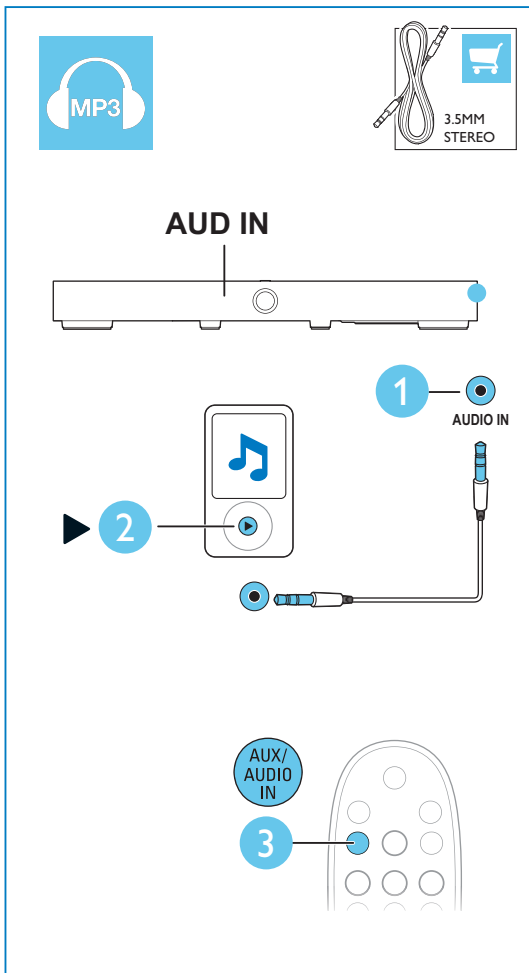

7

RU Воспроизведение с других устройств

UK Відтворення з інших пристроїв

KK Басқа құрылғыларды ойнату