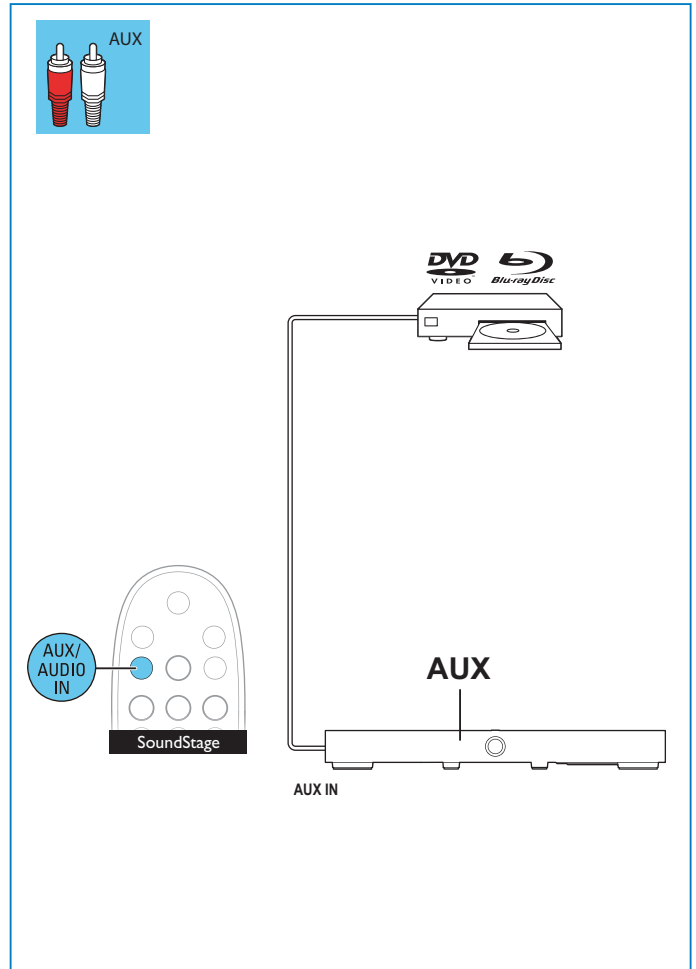

3

5

- RU** Настройка уровня громкости
- UK** Налаштування гучності
- KK** Дыбыс деңгейін реттеу

6

- RU** Выбор нужного аудиоисточника
- UK** Вибір відповідного джерела аудіосигналу
- KK** Дұрыс дыбыс кезін таңдау