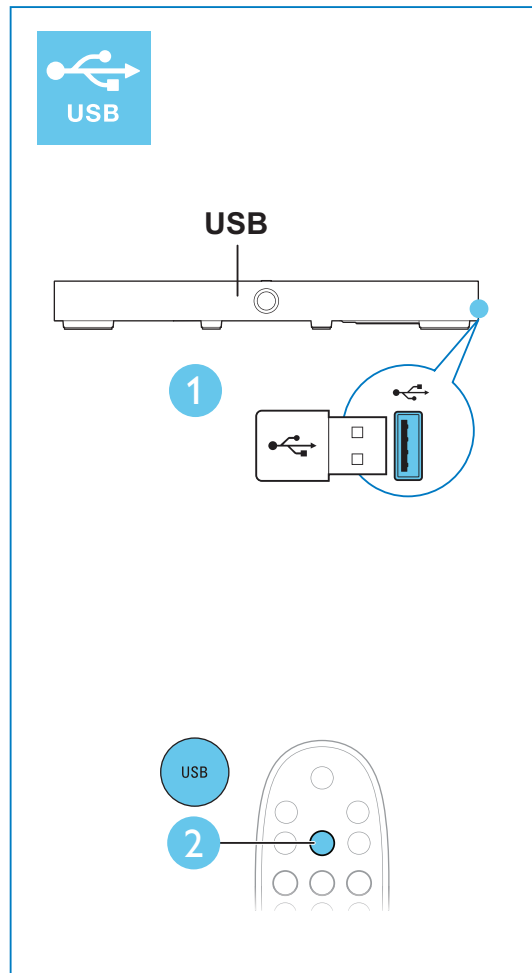

7

RU Воспроизведение с других устройств

UK Відтворення з інших пристроїв

KK Басқа құрылғыларды ойнату