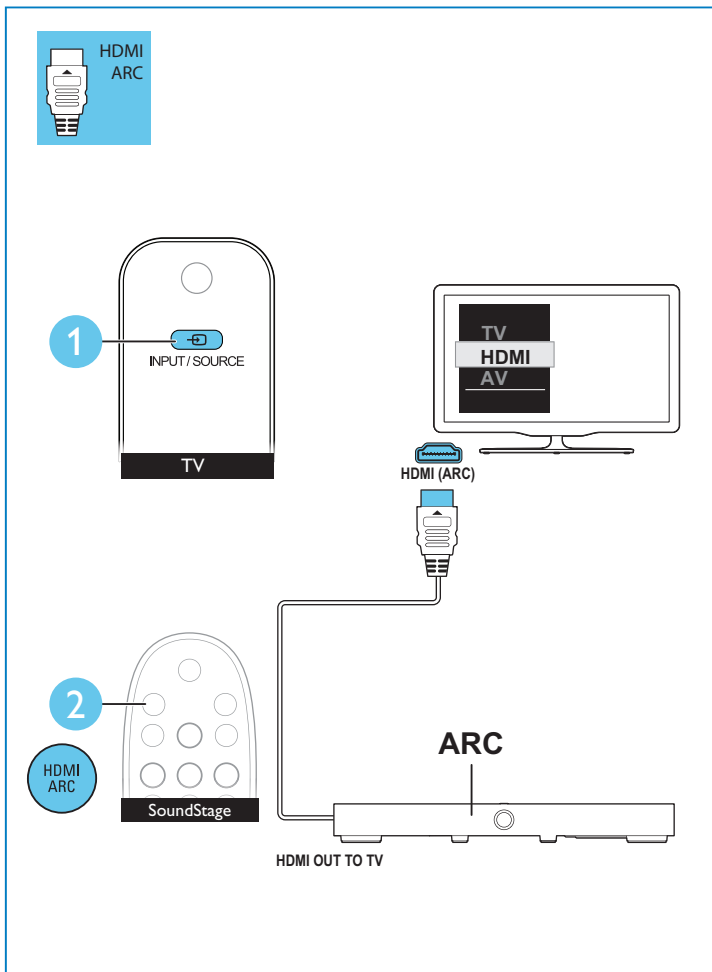

3

5

- RU** Настройка уровня громкости
- UK** Налаштування гучності
- KK** Дыбыс деңгейін реттеу

6

- RU** Выбор нужного аудиоисточника
- UK** Вибір відповідного джерела аудіосигналу
- KK** Дұрыс дыбыс кезін таңдау