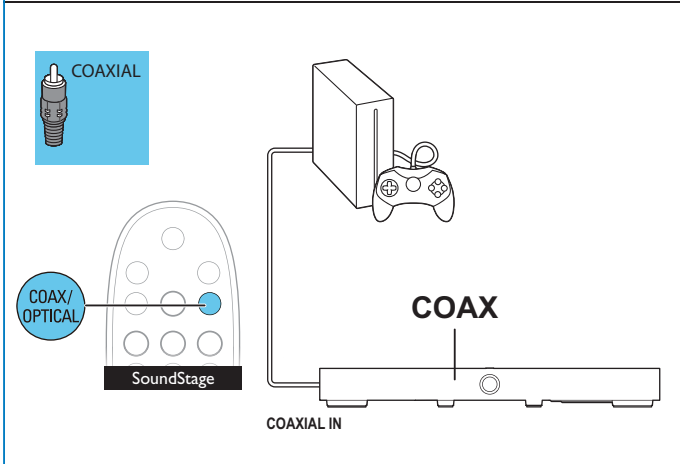

3

5

- RU** Настройка уровня громкости
- UK** Налаштування гучності
- KK** Дыбыс деңгейін реттеу

6

- RU** Выбор нужного аудиоисточника
- UK** Вибір відповідного джерела аудіосигналу
- KK** Дұрыс дыбыс кезін таңдау