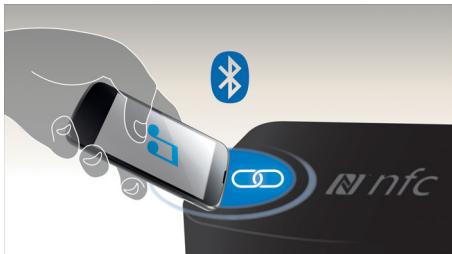

Ușor de utilizat

- Smartphone-uri cu funcția NFC activată, pentru sincronizare Bluetooth
- Încărcare automată CD

PHILIPS

Repere

Bluetooth compatibil AptX

Streaming de muzică wireless prin Bluetooth compatibil AptX

Compatibilitate DAB și FM

Tehnologia radio digitală DAB (Digital Audio Broadcasting) este nu numai un sistem de transmisie FM analogică, ci și o nouă modalitate de a difuza programe radio prin intermediul unei rețele de emițătoare terestre. Aceasta oferă ascultătorilor mai multe opțiuni și informații la o calitate excepțională a sunetului, clar și fără bruij. De asemenea, permite unității receptoare să rețină semnalele cele mai puternice. Pentru posturile digitale DAB, nu trebuie să memorezi frecvențe, iar posturile sunt memorate după nume, deci nu mai este nevoie să cauți frecvențele.

Tehnologie NFC

Sincronizează dispozitive Bluetooth fără nicio problemă, cu tehnologia NFC (Near Field

Communications), dintr-o singură atingere. Este suficient să atingi smartphone-ul sau tableta cu funcția NFC activată în zona NFC a unei boxe pentru a porni boxa, a iniția sincronizarea Bluetooth și streamingul de muzică.

Control înalte și joase

Frecvențele înalte (treble) și cele joase (bass) controlează nivelul sunetelor de înaltă și joasă frecvență ale sistemului audio. Utilizând tastele Sus și Jos, ascultătorul poate crește sau descrește nivelul frecvențelor înalte sau joase, accentuând sau diminuând aportul acestora. De asemenea, pot fi acceptate nivelurile prestabilite, pentru a asculta muzica la setările inițiale. Controlul frecvențelor înalte și al basului îți permite să asculți muzică așa cum dorești.