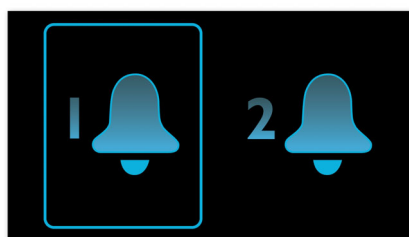

Dvojni alarm

Philipsov avdio sistem ima dva časa alarma. Prvega nastavite, da zbudi vas, drugega pa za bujenje partnerja.