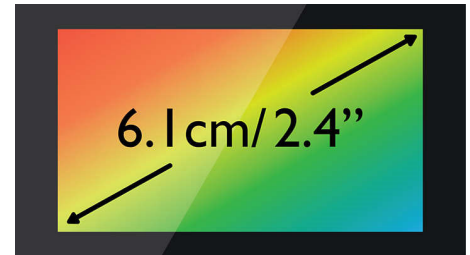

Agendă telefonică pentru 200 de nume

Puteți avea mereu la dispoziție numerele de telefon al celor dragi: Salvați până la 200 de nume în agenda telefonică.

Afișaj color TFT de 6,1 cm (2,4")

Afișaj color TFT de 6,1 cm (2,4") cu contrast înalt