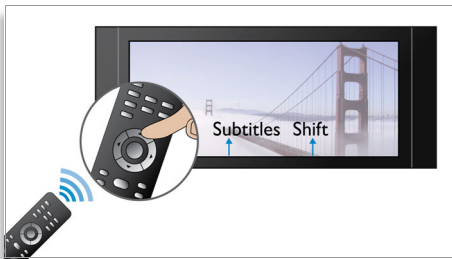

Halljon többet

- Dolby TrueHD és DTS-HD MA a HD 7.1 surround hangzásért

Szórakozzon többet

- Gyors és könnyű hozzáférés érintésvezérléssel
- BD-Live (2.0 profil) az online Blu-ray extra tartalmakhoz való hozzáféréshez
- A nagy sebességű USB 2.0 kapcsolattal USB flash meghajtón tárolt videó/zene is lejátszható
- Élvezze CD és DVD lemezekről származó filmjeit és zenéit
- Az EasyLink lehetővé teszi minden EasyLink termék egyetlen távvezérlővel történő vezérlését

PHILIPS
sense and simplicity

Fénypontok

Felirat elcsúsztatása

A Subtitle Shift (felirat elcsúsztatása) olyan opció, amely lehetővé teszi, hogy a felhasználó manuálisan helyezze el a televízió vagy monitor képernyőjén a filmhez tartozó feliratot. A távvezérlő használatával függőleges irányban elcsúsztatható a feliratot. A széles formátumú megjelenítők, mint pl. a Cinema 21:9 és a projektorok esetében a feliratok gyakran nem teljesen láthatók. Annak érdekében, hogy a feliratok láthatóak legyenek, korábban módosítani kellett a képformátumot, ami ellentétes hatást fejtett ki a széles képernyős megjelenítéssel szemben. A Subtitle Shift funkcióval a felhasználó megtarthatja a kívánt képarányt, ugyanakkor ideális helyre igazíthatja a feliratot is.