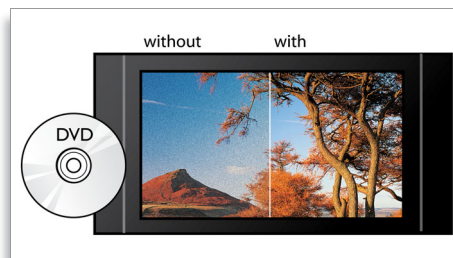

DVD video-felkonvertálás

A HDMI-n az 1080p-re felkonvertált jel kristálytisztá képet nyújt. A normál felbontású DVD-filmeket most valódi nagy felbontásban élvezheti - több részlettel és valóságos képpel. A progresszív pásztázás (ezt jelenti a „p” az „1080p” megjelölésben) kiküszöböli a TV-képernyőn gyakori sorstruktúrát, ezzel is biztosítva a kompromisszum nélküli élességet. És mindezen felül a HDMI közvetlen digitális kapcsolatot teremt, amely képes tömörítetlen digitális HD videó vagy digitális többcsatornás hang hordozására az analóg jelek konvertálásának elkerülésével. Az eredmény tökéletes, teljesen zajmentes kép- és hangminőség.