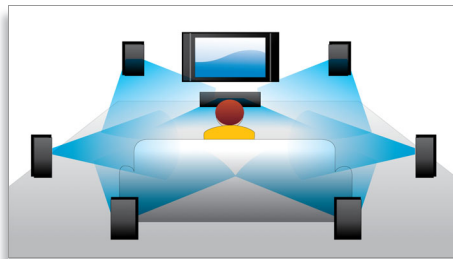

Dolby TrueHD és DTS-HD MA

A DTS-HD Master Audio és a Dolby TrueHD a legjobb 7.1 csatornás hangzást nyújtja Blu-ray lemezeiről. A hangzás gyakorlatilag megkülönböztethetetlen a felvételi stúdiókban készült mesterszalagokétól, így amit hall, pontosan az alkotók szándéka. A DTS-HD Master Audio és a Dolby TrueHD tehát hozzájárul a nagyfelbontás nyújtotta élményhez.