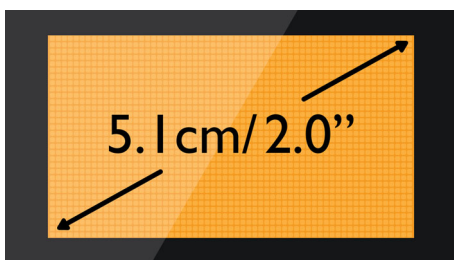

## 5,1 cm-es (2,0"-es) pontmátrix kijelző

Nagy, 5,1 cm-es (2,0"-es) pontmátrix kijelző