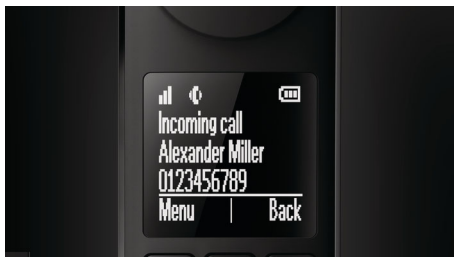

Vytříbený design s vysoce kvalitním provedením

- Sekundární displej na základně zobrazuje identifikaci volajícího a hodiny
- Vodicí postranní stěny na základně pro zajištění bezpečného dokování
- Nabíjení telefonu z obou stran
- Kalibrované klávesy pro přesné vytáčení
- Díky inteligentnímu systému pro uspořádání kabeláže je zachován atraktivní vzhled ze všech úhlů
- Příjemně zakřivené sluchátko umožňuje dokonalé vyvážení a pohodlí

Dokonalé telefonování

- Vysoce kontrastní grafický displej 4,6 cm (1,8") s bílými znaky na černém pozadí
- Velmi kvalitní zvuk: vysoce kvalitní akustické zpracování pro vynikající zvuk
- Hlasitý telefon vám umožňuje volat a mít volné ruce
- Záznamy v seznamu se třemi poli pro přiřazení 3 čísel jednomu kontaktu
- Nastavení soukromí: blokování hovorů, tichý režim, blokování hovorů

Ekologický výrobek

- Při aktivaci režimu ECO+ je vyařování nulové

PHILIPS

Přednosti

Grafický displej 4,6 cm (1,8")

Vysoce kontrastní reverzní displej LCD s bílými znaky na černém pozadí zajišťuje snadné čtení a rovněž dokonale zapadá do celkového elegantního designu telefonu Philips Luceo.