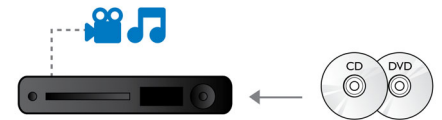

Uživajte u filmovima i glazbi

Uživajte u svim svojim filmovima i glazbi s CD-a i DVD-a