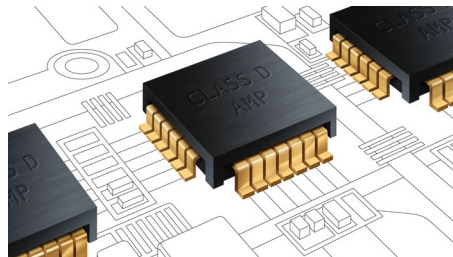

CinemaPerfect Quad Full HD

O novo motor CinemaPerfect HD da Philips oferece Quad Full HD para a melhor reprodução de vídeo de sempre. O motor inteligente torna as imagens mais nítidas e reduz o ruído produzido quando o vídeo é comprimido para o formato MPEG. Com o processamento melhorado do aumento da resolução, o motor apresenta imagens nítidas e profundas no ecrã.

Bluetooth

Bluetooth é uma tecnologia de comunicação sem fios de curto alcance estável e de baixo consumo. A tecnologia permite uma ligação sem fios fácil a outros dispositivos Bluetooth, para que possa reproduzir a sua música favorita a partir de qualquer smartphone, tablet ou computador portátil, incluindo iPods ou iPhones através de um altifalante com Bluetooth.

Tweeters de topo suave

Os tweeters de topo suave reproduzem nitidamente frequências elevadas e médias que melhoram a clareza geral do som das colunas.

Amplificadores da classe D de qualidade

Os amplificadores de classe D da melhor qualidade patenteados pela Philips foram concebidos para preservar a fonte de som original para uma maior fiabilidade de áudio, permitindo assim que os detalhes acústicos da música e dos filmes sejam proporcionados