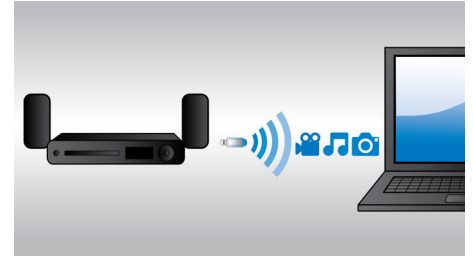

Bluetooth

Bluetooth é uma tecnologia de comunicação sem fios de curto alcance estável e de baixo consumo. A tecnologia permite uma ligação sem fios fácil a outros dispositivos Bluetooth, para que possa reproduzir a sua música favorita a partir de qualquer smartphone, tablet ou computador portátil, incluindo iPods ou iPhones através de um altifalante com Bluetooth.

Tweeters de topo suave

Os tweeters de topo suave reproduzem nitidamente frequências elevadas e médias que melhoram a clareza geral do som das colunas.

Amplificadores da classe D de qualidade

Os amplificadores de classe D da melhor qualidade patenteados pela Philips foram concebidos para preservar a fonte de som original para uma maior fiabilidade de áudio, permitindo assim que os detalhes acústicos da música e dos filmes sejam proporcionados

exactamente como o artista ou o realizador os concebeu.

Wi-Fi incorporado

Graças ao Wi-Fi incorporado, através de uma ligação simples do seu sistema de cinema em casa à sua rede doméstica, pode ter à disposição uma vasta selecção de serviços online populares. Pode desfrutar de alguns dos melhores Web sites que disponibilizam filmes, imagens, infoentretenimento e outros conteúdos online adaptados ao ecrã do seu televisor.