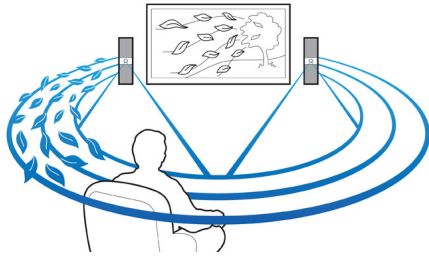

Destques

Crystal Clear Sound

Com o Crystal Clear Sound da Philips poderá distinguir e desfrutar de cada detalhe sonoro da forma como este deve ser ouvido e como o artista ou o realizador o concebeu! O Crystal Clear Sound reproduz a fonte de som - independentemente de ser um filme de acção, um musical ou um espectáculo ao vivo - de forma fiel, precisa e sem qualquer distorção. Os sistemas de cinema em casa da Philips com Crystal Clear Sound mantêm o processamento de áudio num nível mínimo, preservando a pureza do conteúdo de áudio original. O resultado é uma maior precisão sonora oferecida aos seus ouvidos.