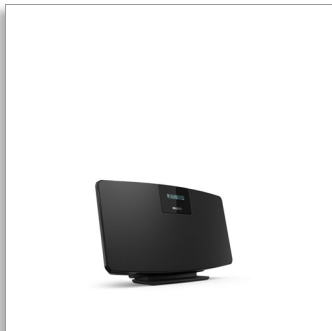

Philips
DAB+ радио

Bluetooth®

TAM2505

Свърхтънка. Възпроизвежда ВСИЧКО.

Не ви достига пространство? Тази тънка микро система за стенен монтаж ви позволява да предавате поточно подкасти, музика и още чрез Bluetooth. Получавате цифрово радио DAB+ без смущения на звука и можете да свържете вашия CD плейър или дек за записване чрез аудио вход.

Гъвкаво разполагане. Привлекателен дизайн.

- 10 W максимална изходна мощност
- 2 x 2,75" широколентови мембрани. Стерео звук
- Чувствайте се комфортно в дома си
- Тънък дизайн за стенен монтаж. Или в изправено положение на рафт