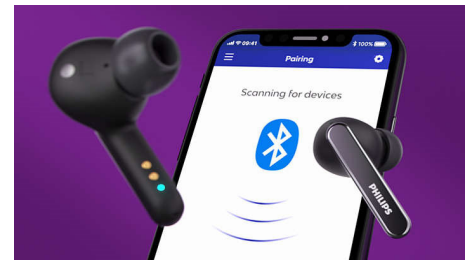

### Fijación segura/cómoda en la oreja

Disfruta de una comodidad real gracias a las suaves almohadillas de silicona intercambiables. Las almohadillas de cada auricular se insertan de forma segura en el canal auditivo, creando un sellado perfecto que reduce el ruido externo. El diseño de "palo de hockey" fija cada auricular de forma segura.

### Práctico estuche de carga

Da igual lo que te depare el día, estos auriculares pueden seguirte el ritmo. Podrás disfrutar de 8 horas de reproducción (7 horas con ANC) del par de auriculares cargados por completo, mientras que el estuche de carga te proporciona otras 24 horas (21 horas con ANC). El estuche compatible con carga Qi se

TAT5506BK/00

puede cargar de forma inalámbrica o mediante USB-C.

### Control y emparejamiento sencillos

Los controles de los auriculares te permiten poner en pausa la lista de reproducción, recibir llamadas y activar el asistente de voz del teléfono. Los auriculares están listos para emparejarse en un instante. Una vez emparejados, se volverán a conectar con el teléfono en cuanto abras el estuche de carga.