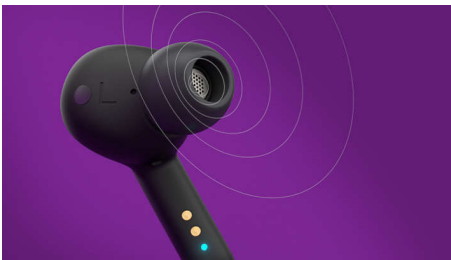

Excelente sonido

Mientras te desplazas. En el tren. En el parque o en el gimnasio. Sin importar dónde estés, los controladores perfectamente ajustados de 10 mm te ofrecen un gran sonido con canciones, listas de reproducción y mucho más. Si te quitas uno de los auriculares, la música se pausa. Ponte el auricular de nuevo y la música se iniciará.