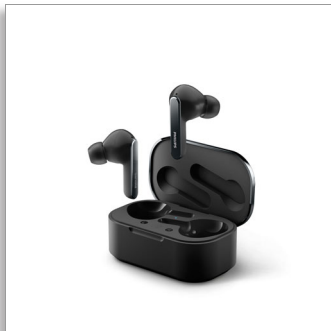

Philips  
Auriculares realmente  
inalámbricos

Reducción de ruido Pro  
Dos micrófonos para llamadas  
nítidas  
Estuche de carga inalámbrica  
Protección IPX5 contra el agua

TAT5506BK