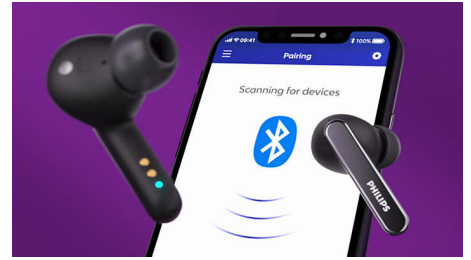

Control y emparejamiento sencillos

Los controles de los auriculares te permiten poner en pausa la lista de reproducción, recibir llamadas y activar el asistente de voz del teléfono. Los auriculares están listos para emparejarse en un instante. Una vez emparejados, se volverán a conectar con el teléfono en cuanto abras el estuche de carga.