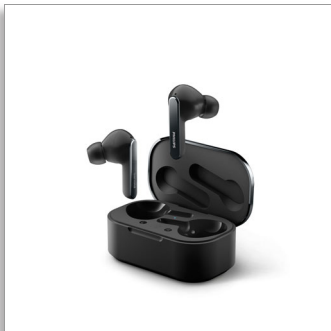

Philips  
Auriculares realmente  
inalámbricos

Reducción de ruido Pro  
Dos micrófonos para llamadas  
nítidas  
Estuche de carga inalámbrica  
Protección IPX5 contra el agua

TAT5506BK