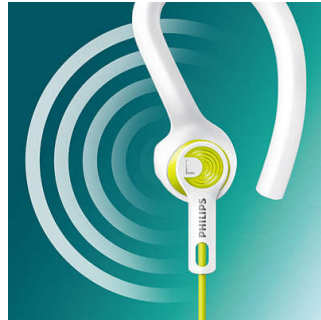

Sunet de înaltă performanță

Driverule de 13,6mm emit un sunet de înaltă performanță, determinându-te să dai tot ce poți.